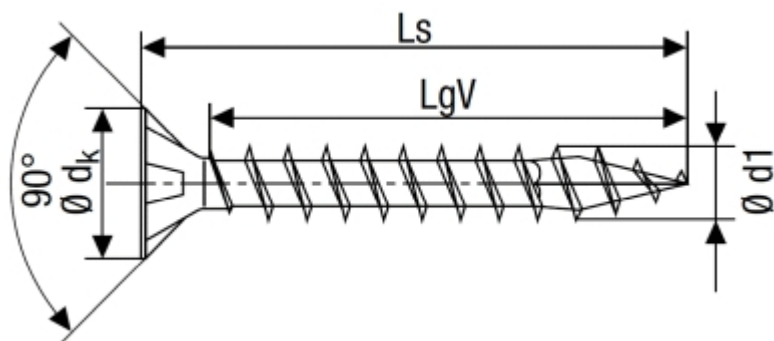

SCHRAUBEN | NORMTEILE | VERBINDUNGSELEMENTE | eCOMMERCE | eKANBAN

Art. 82086

SPAX Universalschrauben, Senkkopf, Vollgewinde mit 4CUT-Spitze, T-Star plus (Torx = TX)

(entspricht keiner anderen Norm)

Maße (d1)	3	3,5	4	4,5	5	6				
dk	6,0	7,0	8,0	8,8	9,7	11,6				
Antrieb-TX	TX 10	TX 15 / TX 20	TX 20	TX 20	TX 20	TX 30				

SPAX Universalschrauben, Senkkopf, Vollgewinde mit 4CUT-Spitze, T-Star plus (Torx = TX)

- [Artikelübersicht anzeigen](#)
- ROSTFREI A2 - SPAX Universalschrauben, Senkkopf, Vollgewinde mit 4CUT-Spitze, T-Star plus (Torx = TX)
- WIROX (Stahl weiß verzinkt) - SPAX Universalschrauben, Senkkopf, Vollgewinde mit 4CUT-Spitze, T-Star plus (Torx = TX)
- YELLOX (Stahl gelb verzinkt) - SPAX Universalschrauben, Senkkopf, Vollgewinde mit 4CUT-Spitze, T-Star plus (Torx = TX)