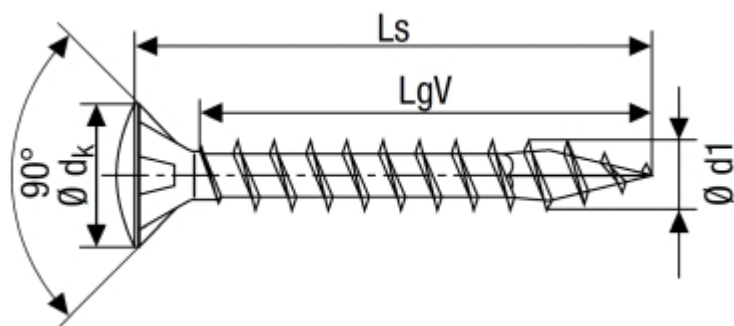

SCHRAUBEN | NORMTEILE | VERBINDUNGSELEMENTE | eCOMMERCE | eKANBAN

Art. 82140

SPAX Universalschrauben, Linsensenkopf, Vollgewinde mit 4CUT-Spitze, T-Star plus (Torx = TX)

(entspricht keiner anderen Norm)

Maße (d1)	3	3,5	4	4,5						
dk	6,0	7,0	8,0	8,8						
Antrieb-TX	TX 10	TX 15 / TX 20	TX 20	TX 20						

SPAX Universalschrauben, Linsensenkopf, Vollgewinde mit 4CUT-Spitze, T-Star plus (Torx = TX)

- [Artikelübersicht anzeigen](#)
- ROSTFREI A2 - SPAX Universalschrauben, Linsensenkopf, Vollgewinde mit 4CUT-Spitze, T-Star plus (Torx = TX)