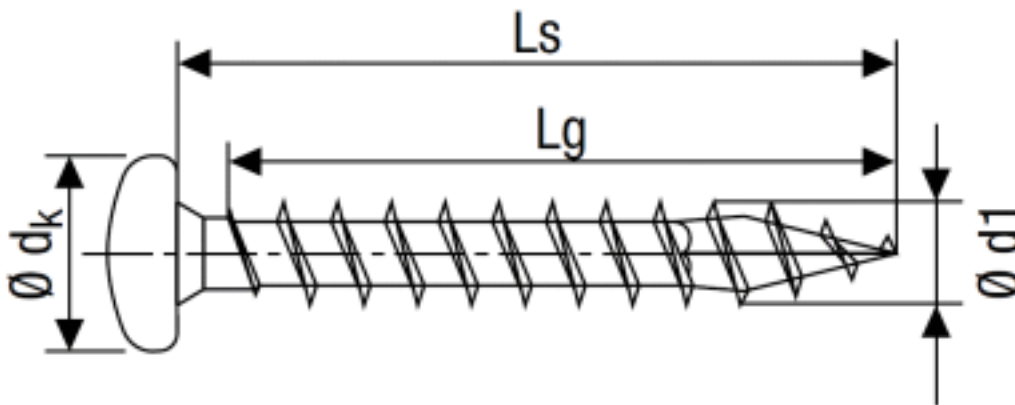

### SPAX Universalschrauben, Halbrundkopf (PAN-Head), Vollgewinde mit 4CUT-Spitze, T-Star plus (Torx = TX)

(entspricht keiner anderen Norm)

Maße (d1)	3	3,5	4	4,5	5	6
dk	6,0	7,0	8,0	9,0	9,9	11,6
Antrieb-TX	TX 10	TX 15 / TX 20	TX 20	TX 20	TX 20	TX 30

SPAX Universalschrauben, Halbrundkopf (PAN-Head), Vollgewinde mit 4CUT-Spitze, T-Star plus (Torx = TX)

- [ROSTFREI A2 - SPAX Universalschrauben, Halbrundkopf \(PAN-Head\), Vollgewinde mit 4CUT-Spitze, T-Star plus \(Torx = TX\)](#)
- [WIROX \(Stahl weiß verzinkt\) - SPAX Universalschrauben, Halbrundkopf \(PAN-Head\), Vollgewinde mit 4CUT-Spitze, T-Star plus \(Torx = TX\)](#)
- [Artikelübersicht anzeigen](#)