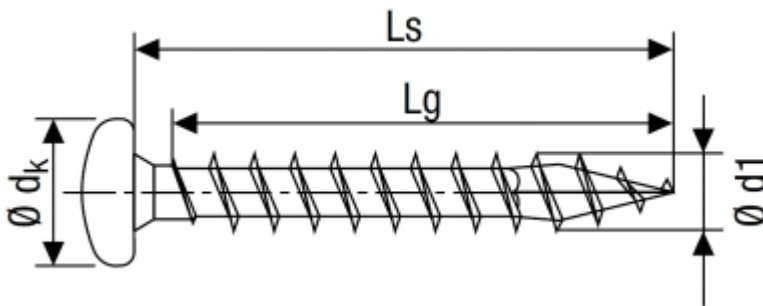

Art. 82134

SPAX Universalschrauben, Halbrundkopf (PAN-Head), Vollgewinde mit 4CUT-Spitze, T-Star plus (Torx = TX)

(entspricht keiner anderen Norm)

Maße (d1)	3	3,5	4	4,5	5	6				
dk	6,0	7,0	8,0	9,0	9,9	11,6				
Antrieb-TX	TX 10	TX 15 / TX 20	TX 20	TX 20	TX 20	TX 30				

SPAX Universalschrauben, Halbrundkopf (PAN-Head), Vollgewinde mit 4CUT-Spitze, T-Star plus (Torx = TX)

- [Artikelübersicht anzeigen](#)
- ROSTFREI A2 - SPAX Universalschrauben, Halbrundkopf (PAN-Head), Vollgewinde mit 4CUT-Spitze, T-Star plus (Torx = TX)
- WIROX (Stahl weiß verzinkt) - SPAX Universalschrauben, Halbrundkopf (PAN-Head), Vollgewinde mit 4CUT-Spitze, T-Star plus (Torx = TX)