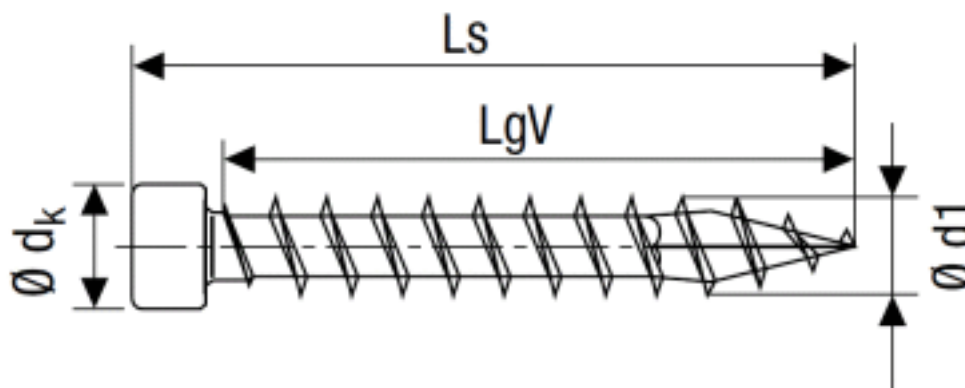

### SPAX Holzbauschrauben, Zylinderkopf, Vollgewinde mit 4CUT-Spitze, T-Star plus (Torx = TX)

(entspricht keiner ISO-Norm)

Maße (d1)	6	8
dk	8,4	10
Antrieb-TX	TX 30	TX 40

SPAX Holzbauschrauben, Zylinderkopf, Vollgewinde mit 4CUT-Spitze, T-Star plus (Torx = TX)

- [WIROX \(Stahl weiß verzinkt\) - SPAX Holzbauschrauben, Zylinderkopf, Vollgewinde mit 4CUT-Spitze, T-Star plus \(Torx = TX\)](#)
- [Artikelübersicht anzeigen](#)

Alle Angaben ohne Gewähr, Irrtümer und Druckfehler vorbehalten. Technische Maße können teilweise umfangreicher als unser Lieferprogramm sein. © Wegertseder GmbH 1984 - 2020. Die kommerzielle Benutzung von Text und Bild ist nur mit vorheriger schriftlicher Zustimmung erlaubt. Bilder und PDF-Dateien enthalten digitale Signaturen, die auch teilweise oder veränderte Entnahme nachvollziehbar machen.