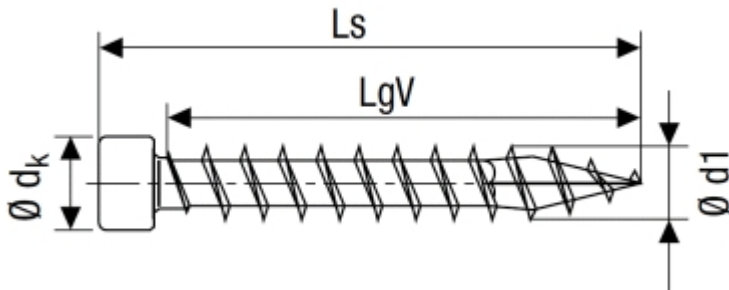

### SPAX Holzbauschrauben, Zylinderkopf, Vollgewinde mit 4CUT-Spitze, T-Star plus (Torx = TX)

(entspricht keiner anderen Norm)

Maße (d1)	6	8								
dk	8,4	10								
Antrieb-TX	TX 30	TX 40								

### SPAX Holzbauschrauben, Zylinderkopf, Vollgewinde mit 4CUT-Spitze, T-Star plus (Torx = TX)

- [Artikelübersicht anzeigen](#)
- WIROX (Stahl weiß verzinkt) - SPAX Holzbauschrauben, Zylinderkopf, Vollgewinde mit 4CUT-Spitze, T-Star plus (Torx = TX)