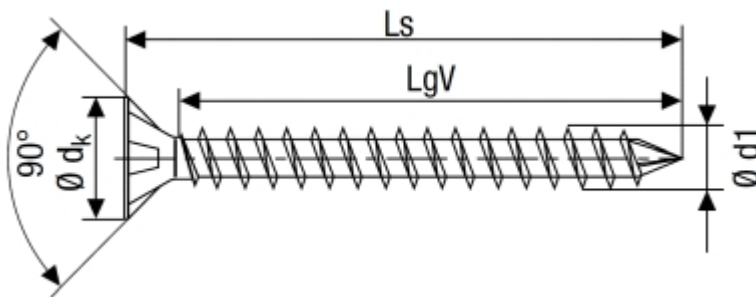

Art. 82116

SPAX Holzbauschrauben, Senkkopf, Vollgewinde mit 4CUT-Spitze, T-Star plus (Torx = TX)

(entspricht keiner anderen Norm)

Maße (d1)	8	10	12							
dk	15,1	18,6	18,6							
Antrieb-TX	TX 40	TX 50	TX 50							

SPAX Holzbauschrauben, Senkkopf, Vollgewinde mit 4CUT-Spitze, T-Star plus (Torx = TX)

- [Artikelübersicht anzeigen](#)
- WIROX (Stahl weiß verzinkt) - SPAX Holzbauschrauben, Senkkopf, Vollgewinde mit 4CUT-Spitze, T-Star plus (Torx = TX)