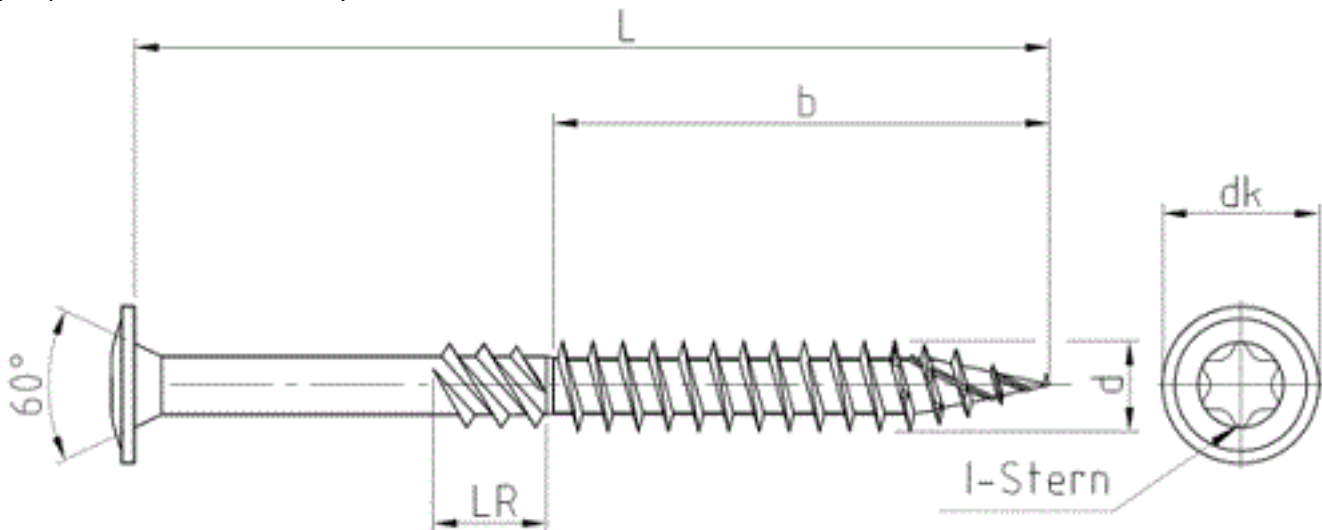

### JD-Plus Tellerkopfschrauben, TORX

(entspricht keiner anderen Norm)

|          |    |    |
|----------|----|----|
| Maße (d) | 8  | 10 |
| dk       | 22 | 25 |
| b        | 80 | 80 |
| LR       | 12 | 12 |
| Antrieb  | 40 | 50 |

#### JD-Plus Tellerkopfschrauben, TORX

- [STAHL - verzinkt gelb/weiß - JD-Plus Tellerkopfschrauben, TORX](#)
- [Artikelübersicht anzeigen](#)

Alle Angaben ohne Gewähr, Irrtümer und Druckfehler vorbehalten. Technische Maße können teilweise umfangreicher als unser Lieferprogramm sein. © Wegertseder GmbH 1984 - 2022. Die kommerzielle Benutzung von Text und Bild ist nur mit vorheriger schriftlicher Zustimmung erlaubt. Bilder und PDF-Dateien enthalten digitale Signaturen, die auch teilweise oder veränderte Entnahme nachvollziehbar machen.