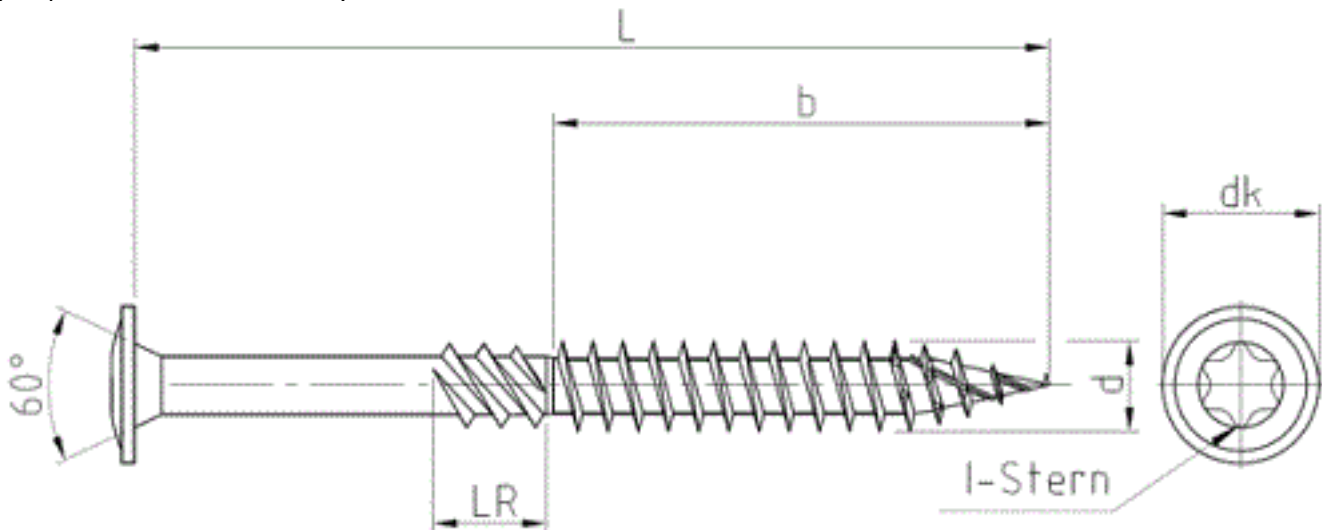

### JD-Plus Tellerkopfschrauben, TORX

(entspricht keiner anderen Norm)

Maße (d)	8	10
dk	22	25
b	80	80
LR	12	12
Antrieb	40	50

#### JD-Plus Tellerkopfschrauben, TORX

- [STAHL - verzinkt gelb/weiß - JD-Plus Tellerkopfschrauben, TORX](#)
- [Artikelübersicht anzeigen](#)

Alle Angaben ohne Gewähr, Irrtümer und Druckfehler vorbehalten. Technische Maße können teilweise umfangreicher als unser Lieferprogramm sein. © Wegertseder GmbH 1984 - 2021. Die kommerzielle Benutzung von Text und Bild ist nur mit vorheriger schriftlicher Zustimmung erlaubt. Bilder und PDF-Dateien enthalten digitale Signaturen, die auch teilweise oder veränderte Entnahme nachvollziehbar machen.