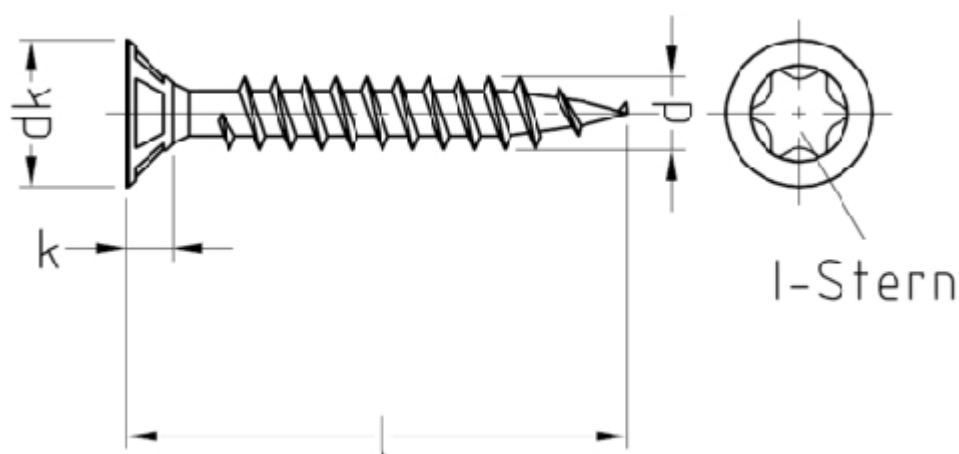

## Art. 82071

**JD-PLUS Universalschrauben, Vollgewinde, TORX, europäische technische Zulassung**

(entspricht keiner anderen Norm)

Maße (d)	3	3,5	4	4,5	5					
dk	6	7	8	9	10					
k	1,8	2,1	2,4	2,7	2,9					
Antrieb	10	15	20	20	20					