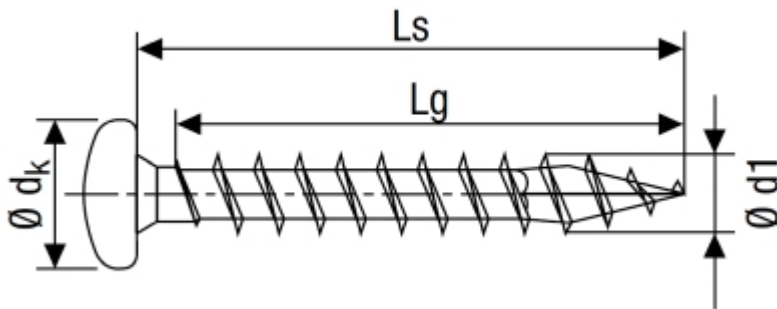

Art. 84785

JD-PLUS Universalschrauben, Pan-Head, Vollgewinde, Torx, europäische technische Zulassung

(entspricht keiner anderen Norm)

Maße (d)	3	3,5	4	4,5	5	6				
dk	6	7	8	9	10	12				
k	2,3	2,4	2,8	2,9	3,5	4,2				

JD-PLUS Universalschrauben, Pan-Head, Vollgewinde, Torx, europäische technische Zulassung

- [Artikelübersicht anzeigen](#)
- STAHL - verzinkt - JD-PLUS Universalschrauben, Pan-Head, Vollgewinde, Torx, europäische technische Zulassung