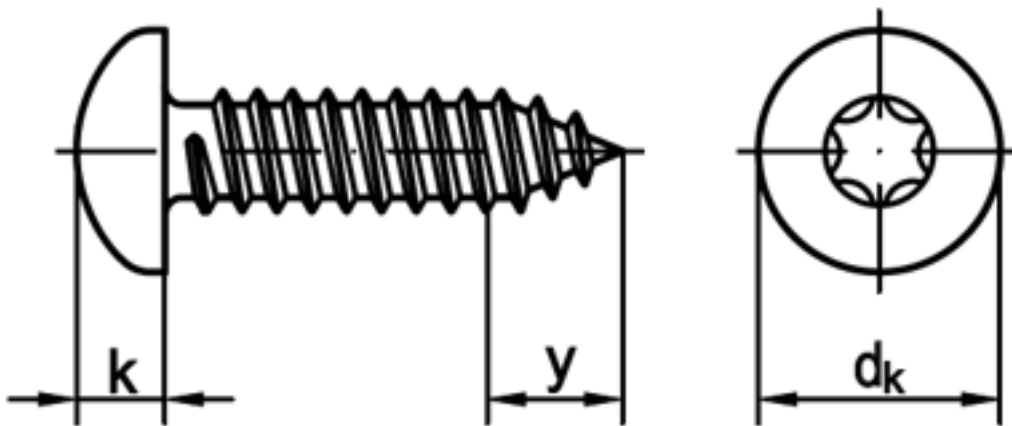

ISO 14585

Linsen-Blechschauben mit TORX-Antrieb, C= mit Spitze

(austauschbar mit [DIN 7981 TX](#))

Maße	ST 2,2	ST 2,9	ST 3,5	ST 3,9	ST 4,2	ST 4,8	ST 5,5	ST 6,3
dk	4	5,6	7	7,5	8	9,5	11	12
k	1,6	2,4	2,6	2,8	3,1	3,7	4	4,6
Antrieb	T6	T10	T15	T20	T20	T25	T25	T30
y	2	2,6	3,2	3,5	3,7	4,2	5	6

ISO 14585 Linsen-Blechschauben mit TORX-Antrieb, C= mit Spitze

- [STAHL - verzinkt - Linsen-Blechschauben mit TORX-Antrieb, C= mit Spitze](#)
- [Artikelübersicht anzeigen](#)

Alle Angaben ohne Gewähr, Irrtümer und Druckfehler vorbehalten. Technische Maße können teilweise umfangreicher als unser Lieferprogramm sein. © Wegertseder GmbH 1984 - 2022. Die kommerzielle Benutzung von Text und Bild ist nur mit vorheriger schriftlicher Zustimmung erlaubt. Bilder und PDF-Dateien enthalten digitale Signaturen, die auch teilweise oder veränderte Entnahme nachvollziehbar machen.