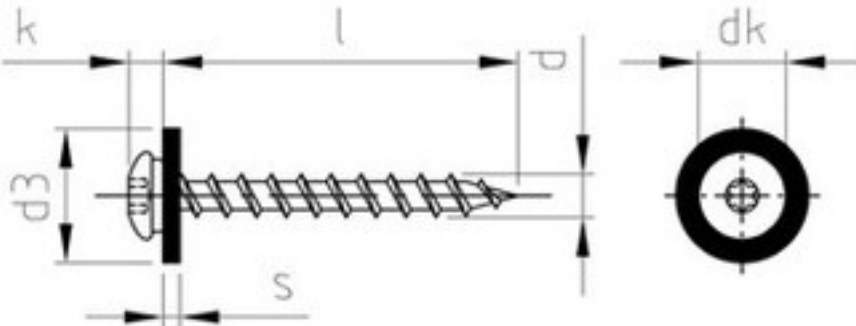

Art. 81846

Fensterbankschrauben, Grobgewinde, TORX, Scheibe montiert

(entspricht keiner ISO-Norm)

Maße (d)	3,9	3,9	3,9	3,9	3,9
l	16	19	22	25	32
d3	12	12	12	12	12
k	3,1	3,1	3,1	3,1	3,1
s	1,5	1,5	1,5	1,5	1,5
Antrieb	15	15	15	15	15

Fensterbankschrauben, Grobgewinde, TORX, Scheibe montiert

- [ROSTFREI A2 - SCHEIBE BRAUN - Fensterbankschrauben, Grobgewinde, TORX, Scheibe montiert](#)
- [ROSTFREI A2 - SCHEIBE NATUR - Fensterbankschrauben, Grobgewinde, TORX, Scheibe montiert](#)
- [ROSTFREI A2 - SCHEIBE WEISS - Fensterbankschrauben, Grobgewinde, TORX, Scheibe montiert](#)
- [Artikelübersicht anzeigen](#)