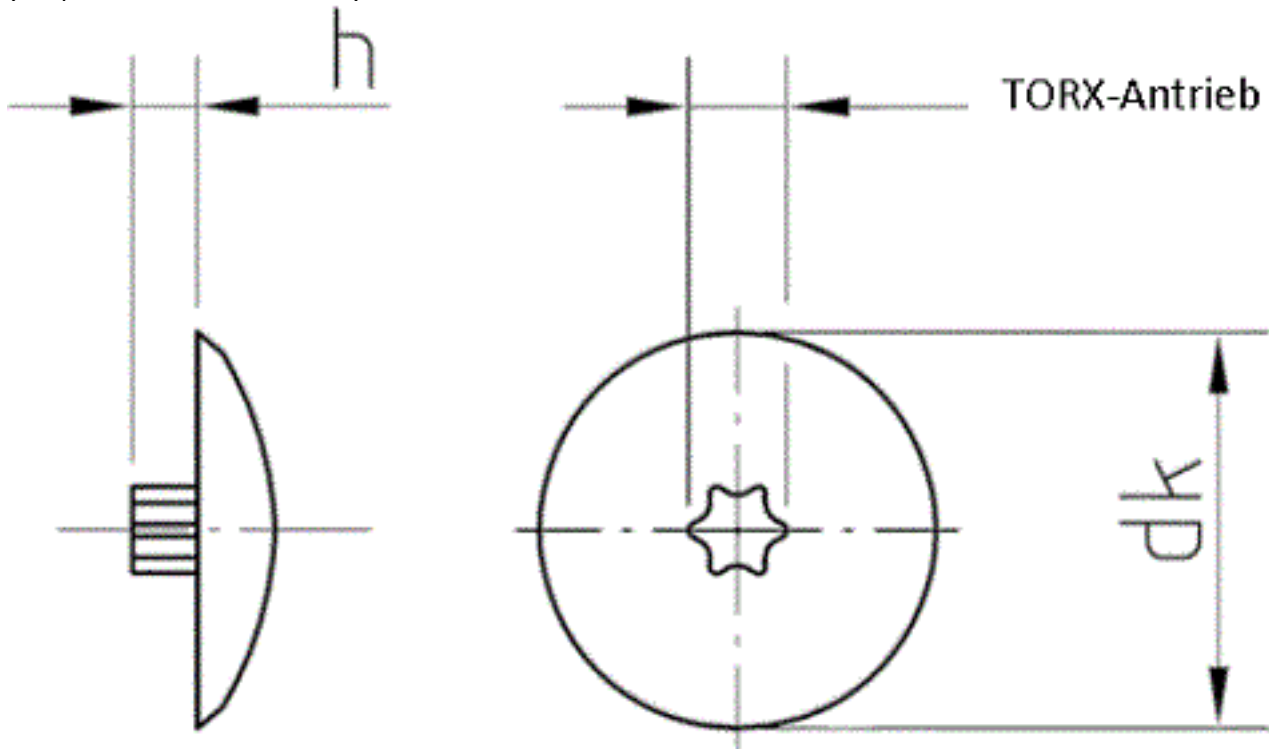

Art. 81725

Abdeckkappen 15 mm für Schrauben mit TORX Größe 30

(entspricht keiner anderen Norm)

dk	15
h	1,5

Abdeckkappen 15 mm für Schrauben mit TORX Größe 30

- [KUNSTSTOFF - Abdeckkappen 15 mm für Schrauben mit TORX Größe 30](#)
- [Artikelübersicht anzeigen](#)