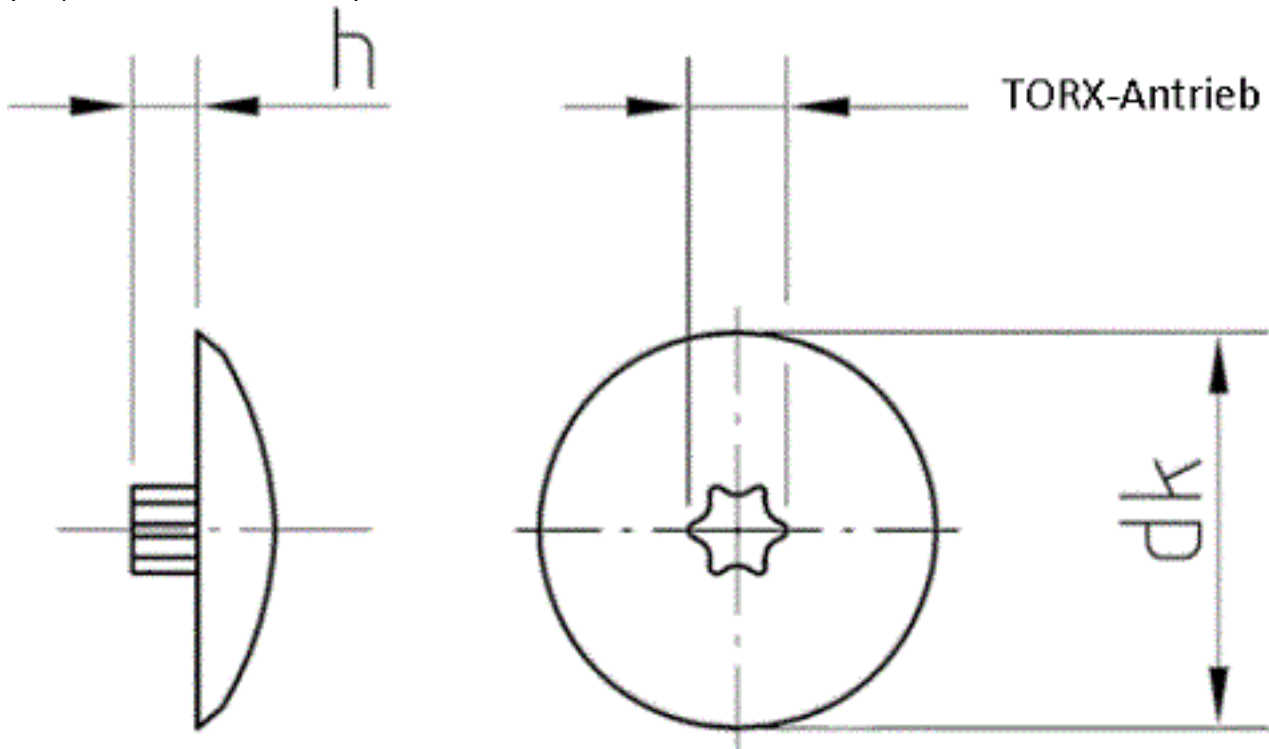

Art. 81723

Abdeckkappen 13,5 mm für Schrauben mit TORX Größe 25

(entspricht keiner anderen Norm)

dk	13,5
h	1,5

Abdeckkappen 13,5 mm für Schrauben mit TORX Größe 25

- [KUNSTSTOFF - Abdeckkappen 13,5 mm für Schrauben mit TORX Größe 25](#)
- [Artikelübersicht anzeigen](#)