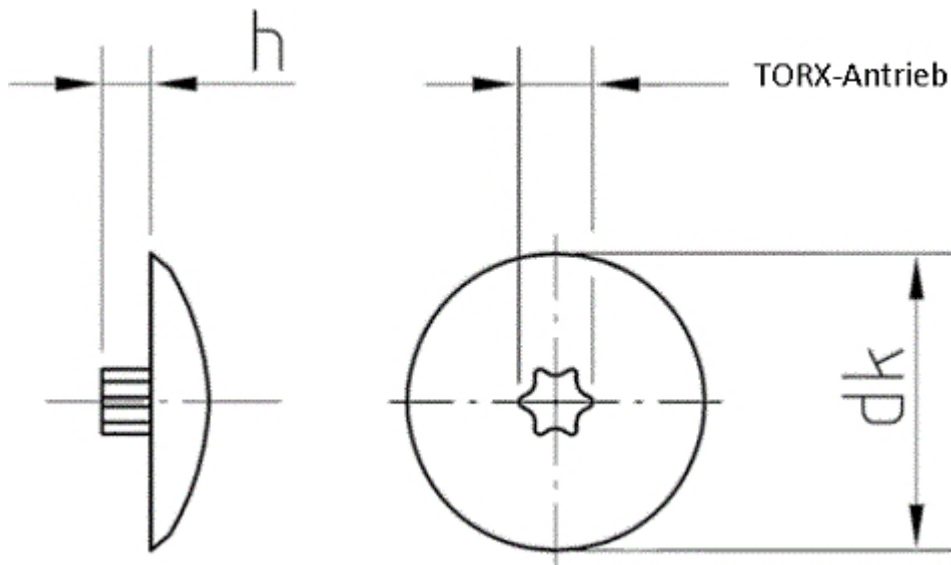

### Abdeckkappen 13,5 mm für Schrauben mit TORX Größe 25

(entspricht keiner anderen Norm)

dk	13,5									
h	1,5									

### Abdeckkappen 13,5 mm für Schrauben mit TORX Größe 25

- [Artikelübersicht anzeigen](#)
- KUNSTSTOFF - Abdeckkappen 13,5 mm für Schrauben mit TORX Größe 25

---

Alle Angaben ohne Gewähr, Irrtümer und Druckfehler vorbehalten. Technische Maße können teilweise umfangreicher als unser Lieferprogramm sein. © Wegertseder GmbH 1984 - 2024. Die kommerzielle Benutzung von Text und Bild ist nur mit vorheriger schriftlicher Zustimmung erlaubt. Bilder und PDF-Dateien enthalten digitale Signaturen, die auch teilweise oder veränderte Entnahme nachvollziehbar machen.