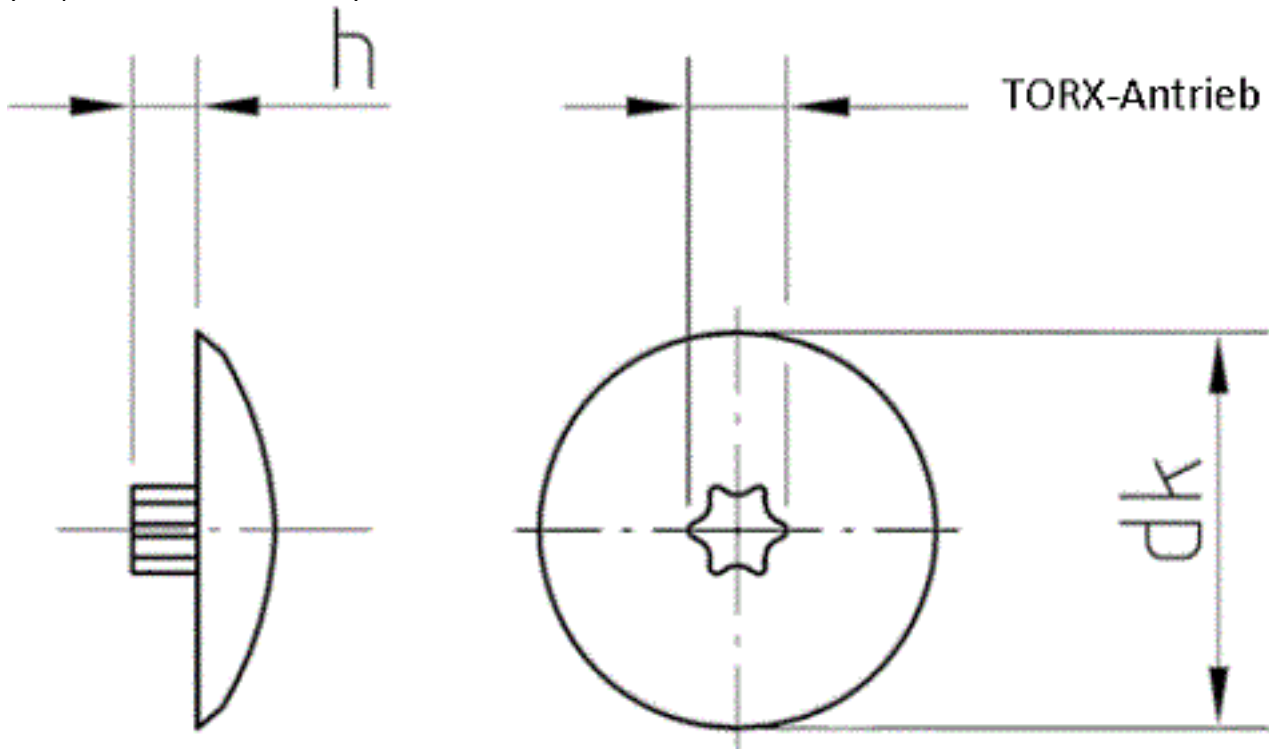

Art. 81721

Abdeckkappen 12 mm für Schrauben mit TORX Größe 15

(entspricht keiner anderen Norm)

dk	12
h	1,5

Abdeckkappen 12 mm für Schrauben mit TORX Größe 15

- [KUNSTSTOFF - Abdeckkappen 12 mm für Schrauben mit TORX Größe 15](#)
- [Artikelübersicht anzeigen](#)