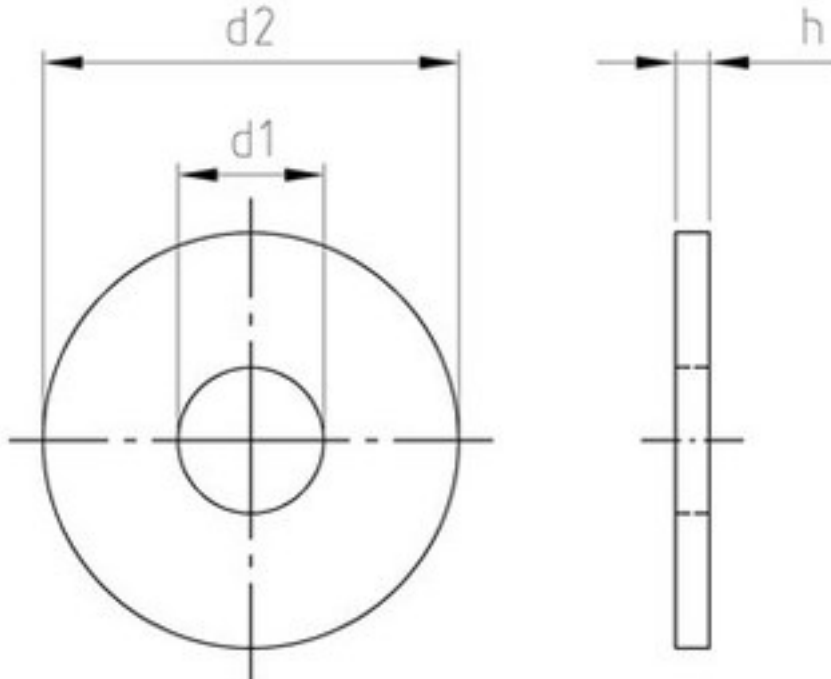

ISO 7093

Flache Scheiben, große Reihe, 200 HV

(austauschbar mit [DIN 9021](#))

Maße (d1)	3	3,5	4	5	6	8	10	12	14	16	18	20	22	24	30
d2	9	11	12	15	18	24	30	37	44	50	56	60	66	72	92
h	0,8	0,8	1	1	1,6	2	2,5	3	3	3	4	4	5	5	6

ISO 7093 Flache Scheiben, große Reihe, 200 HV

- [MESSING - Flache Scheiben, große Reihe, 200 HV](#)
- [ROSTFREI A2 - 200 HV - Flache Scheiben, große Reihe, 200 HV](#)
- [ROSTFREI A4 - 200 HV - Flache Scheiben, große Reihe, 200 HV](#)
- [ROSTFREI A5 - 200 HV - Flache Scheiben, große Reihe, 200 HV](#)
- [STAHL 200 HV - Flache Scheiben, große Reihe, 200 HV](#)
- [STAHL 200 HV - feuerverzinkt - Flache Scheiben, große Reihe, 200 HV](#)
- [STAHL 200 HV - gelb verzinkt - Flache Scheiben, große Reihe, 200 HV](#)
- [STAHL 200 HV - verzinkt - Flache Scheiben, große Reihe, 200 HV](#)
- [Artikelübersicht anzeigen](#)