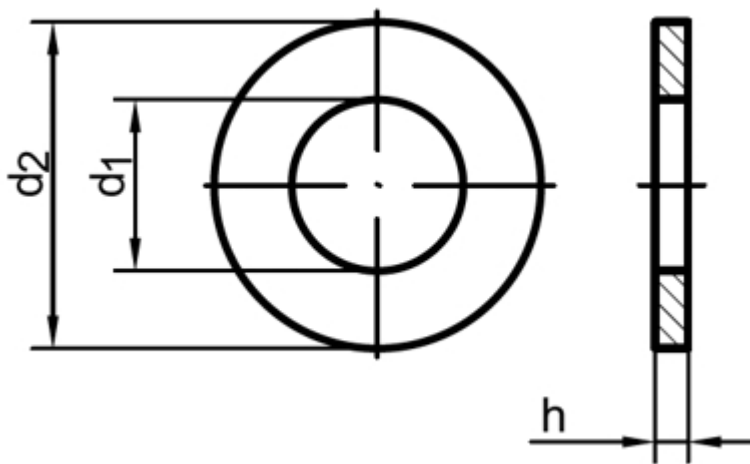

### Scheiben für Zylinderschrauben

(austauschbar mit **DIN433**)

Maße	M 1	M 1,2	M 1,4	M 1,6	M 1,8	M 2	M 2,2	M 2,5	M 3	M 3,5	M 4	M 5	M 6	M 7
d1	1,1	1,3	1,5	1,7	2	2,2	2,4	2,7	3,2	3,7	4,3	5,3	6,4	7,4
d2	2,5	3	3	3,5	4	4,5	4,5	5	6	7	8	9	11	12
h	0,3	0,3	0,3	0,3	0,3	0,3	0,3	0,5	0,5	0,5	0,5	1	1,6	1,6
Maße	M 8	M 10	M 12	M 14	M 16	M 18	M 20	M 22	M 24	M 27	M 30	M 33	M 36	
d1	8,4	10,5	13	15	17	19	21	23	25	28	31	34	37	
d2	15	18	20	24	28	30	34	37	39	44	50	56	60	
h	1,6	1,6	2	2,5	2,5	3	3	3	4	4	4	5	5	