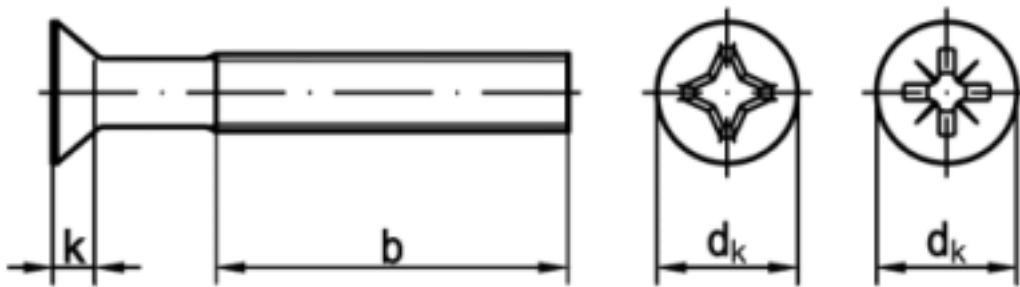

ISO 7046

Senkschrauben Phillips-Kreuzschlitz H

(austauschbar mit [DIN 965](#))

Maße	M 1,6	M 2	M 2,5	M 3	M 4	M 5	M 6	M 8	M 10
dk	3	3,8	4,7	5,5	8,4	9,3	11,3	15,8	18,3
k	1	1,2	1,5	1,65	2,7	2,7	3,3	4,65	5
b mind.	15	16	18	19	22	25	28	34	40
n	0,4	0,5	0,6	0,8	1	1,2	1,6	2	2,5
Antrieb	0	1	1	1	2	2	3	4	4

ISO 7046 Senkschrauben Phillips-Kreuzschlitz H

- [ROSTFREI A2 - Senkschrauben Phillips-Kreuzschlitz H](#)
- [ROSTFREI A4 - Senkschrauben Phillips-Kreuzschlitz H](#)
- [STAHL 4.8 - Senkschrauben Phillips-Kreuzschlitz H](#)
- [STAHL 4.8 - verzinkt - Senkschrauben Phillips-Kreuzschlitz H](#)
- [Artikelübersicht anzeigen](#)

Normenumstellungstabelle

DIN	Durchmesser DIN	Hinweistext DIN	Änderungstext	ISO	Durchmesser ISO	Hinweistext ISO
DIN 965	0	-	Kopfhöhen (k) und Kopfdurchmesser (dk) ab M 3 geändert	ISO 7046	0	-
DIN 965	3	k=1,65; dk=5,6	Kopfhöhen (k) und Kopfdurchmesser (dk) ab M 3 geändert	ISO 7046	3	k=1,65; dk=5,5
DIN	3,5	k=1,93;	Kopfhöhen (k) und	ISO	3,5	k=2,35;

965		dk=6,5	Kopfdurchmesser (dk) ab M 3 geändert	7046		dk=7,3
DIN 965	4	k=2,2; dk=7,5	Kopfhöhen (k) und Kopfdurchmesser (dk) ab M 3 geändert	ISO 7046	4	k=2,7; dk=8,4
DIN 965	5	k=2,5; dk=9,2	Kopfhöhen (k) und Kopfdurchmesser (dk) ab M 3 geändert	ISO 7046	5	k=2,7; dk=9,3
DIN 965	6	k=3; dk=11	Kopfhöhen (k) und Kopfdurchmesser (dk) ab M 3 geändert	ISO 7046	6	k=3,3; dk=11,3
DIN 965	8	k=4; dk=14,5	Kopfhöhen (k) und Kopfdurchmesser (dk) ab M 3 geändert	ISO 7046	8	k=4,65; dk=15,8
DIN 965	10	k=5; dk=18	Kopfhöhen (k) und Kopfdurchmesser (dk) ab M 3 geändert	ISO 7046	10	k=5; dk=18,3