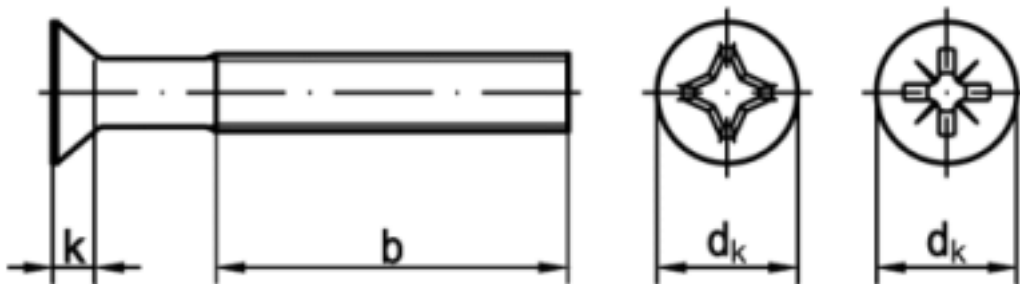

ISO 7046

Senkschrauben Phillips-Kreuzschlitz H

(austauschbar mit [DIN 965](#))

Maße	M 1,6	M 2	M 2,5	M 3	M 4	M 5	M 6	M 8	M 10
dk	3	3,8	4,7	5,5	8,4	9,3	11,3	15,8	18,3
k	1	1,2	1,5	1,65	2,7	2,7	3,3	4,65	5
b mind.	15	16	18	19	22	25	28	34	40
n	0,4	0,5	0,6	0,8	1	1,2	1,6	2	2,5
Antrieb	0	1	1	1	2	2	3	4	4

ISO 7046 Senkschrauben Phillips-Kreuzschlitz H

- [ROSTFREI A2 - Senkschrauben Phillips-Kreuzschlitz H](#)
- [ROSTFREI A4 - Senkschrauben Phillips-Kreuzschlitz H](#)
- [STAHL 4.8 - Senkschrauben Phillips-Kreuzschlitz H](#)
- [STAHL 4.8 - verzinkt - Senkschrauben Phillips-Kreuzschlitz H](#)
- [Artikelübersicht anzeigen](#)

Normenumstellungstabelle

DIN	Durchmesser DIN	Hinweistext DIN	Änderungstext	ISO	Durchmesser ISO	Hinweistext ISO
DIN 965	3	k=1,65; dk=5,6	Kopfhöhen (k) und Kopfdurchmesser (dk) ab M 3 geändert	ISO 7046	3	k=1,65; dk=5,5
DIN 965	3,5	k=1,93; dk=6,5	Kopfhöhen (k) und Kopfdurchmesser (dk) ab M 3 geändert	ISO 7046	3,5	k=2,35; dk=7,3
DIN	4	k=2,2;	Kopfhöhen (k) und	ISO	4	k=2,7;

965		dk=7,5	Kopfdurchmesser (dk) ab M 3 geändert	7046		dk=8,4
DIN 965	5	k=2,5; dk=9,2	Kopfhöhen (k) und Kopfdurchmesser (dk) ab M 3 geändert	ISO 7046	5	k=2,7; dk=9,3
DIN 965	6	k=3; dk=11	Kopfhöhen (k) und Kopfdurchmesser (dk) ab M 3 geändert	ISO 7046	6	k=3,3; dk=11,3
DIN 965	8	k=4; dk=14,5	Kopfhöhen (k) und Kopfdurchmesser (dk) ab M 3 geändert	ISO 7046	8	k=4,65; dk=15,8
DIN 965	10	k=5; dk=18	Kopfhöhen (k) und Kopfdurchmesser (dk) ab M 3 geändert	ISO 7046	10	k=5; dk=18,3