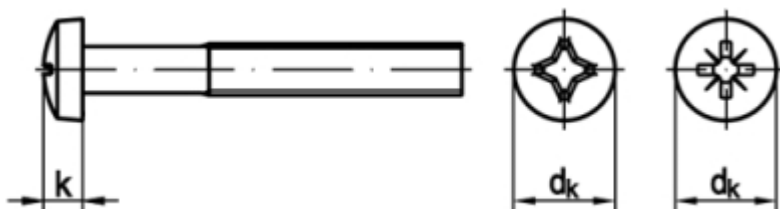

### Linsen-Schrauben mit Phillips-Kreuzschlitz H

(austauschbar mit **DIN7985**)

Maße	M 1,6	M 2	M 2,5	M 3						
dk	3,2	4	5	6						
k	1,3	1,6	2	2,4						
Antrieb	0	1	1	1						