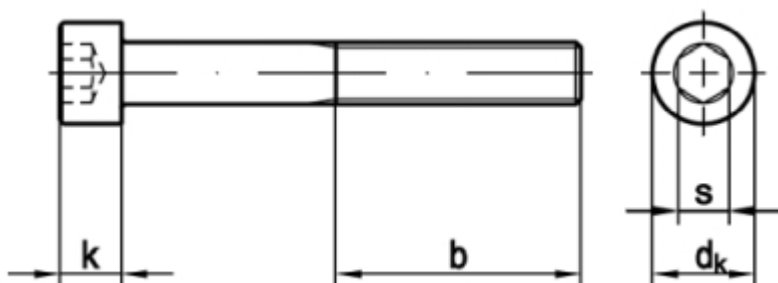

ISO 4762

Zylinderschrauben, mit Innensechskant

(austauschbar mit **DIN912**)

Maße	M 1,4	M 1,6	M 2	M 2,5	M 3	M 4	M 5	M 6	M 8	M 10
dk	2,6	3	3,8	4,5	5,5	7	8,5	10	13	16
k	1,4	1,6	2	2,5	3	4	5	6	8	10
s	1,3	1,5	1,5	2	2,5	3	4	5	6	8
b	14	15	16	17	18	20	22	24	28	32
Maße	M 12	M 14	M 16	M 18	M 20	M 22	M 24	M 27	M 30	M 10
dk	18	21	24	27	30	33	36	40	45	16
k	12	14	16	18	20	22	24	27	30	10
s	10	12	14	14	17	17	19	19	22	8
b	36	40	44	48	52	56	60	66	72	32
Maße	M 36	M 39	M 42	M 45	M 48	M 52*	M 56	M 64	M 72	
dk	54	58	63	68	72	78	84	96	108	
k	36	39	42	45	48	52	56	64	72	
s	27	27	32	36	36	36	41	46	55	
b	84	90	96	102	108	116	124	140	156	

- **Artikelübersicht anzeigen**
- BUMAX109 - Zylinderschrauben, mit Innensechskant
- BUMAX88 - Zylinderschrauben, mit Innensechskant
- ROSTFREI A2 - Zylinderschrauben, mit Innensechskant
- ROSTFREI A4 - Zylinderschrauben, mit Innensechskant
- ROSTFREI A4-80 - Zylinderschrauben, mit Innensechskant
- ROSTFREI D6 - Zylinderschrauben, mit Innensechskant
- STAHL 10.9 - Zylinderschrauben, mit Innensechskant
- STAHL 10.9 - verzinkt - Zylinderschrauben, mit Innensechskant
- STAHL 10.9 - zinklamellenbeschichtet - Zylinderschrauben, mit Innensechskant
- STAHL 12.9 - Zylinderschrauben, mit Innensechskant
- STAHL 12.9 - zinklamellenbeschichtet - Zylinderschrauben, mit Innensechskant
- STAHL 8.8 - Zylinderschrauben, mit Innensechskant
- STAHL 8.8 - gelb verzinkt - Zylinderschrauben, mit Innensechskant
- STAHL 8.8 - verzinkt - Zylinderschrauben, mit Innensechskant
- STAHL 8.8 - verzinkt dickschichtpassiviert - Zylinderschrauben, mit Innensechskant
- STAHL 8.8 - verzinkt dickschichtpassiviert + SL - Zylinderschrauben, mit Innensechskant
- STAHL 8.8 - zinklamellenbeschichtet - Zylinderschrauben, mit Innensechskant