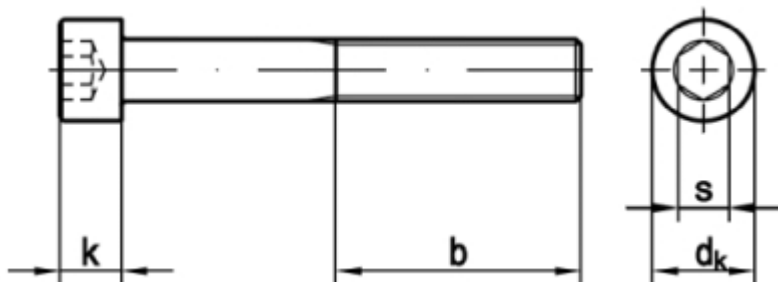

ISO 4762

Zylinderschrauben, mit Innensechskant

(austauschbar mit **DIN912**)

Maße	M 1,4	M 1,6	M 2	M 2,5	M 3	M 4	M 5	M 6	M 8	M 10
dk	2,6	3	3,8	4,5	5,5	7	8,5	10	13	16
k	1,4	1,6	2	2,5	3	4	5	6	8	10
s	1,3	1,5	1,5	2	2,5	3	4	5	6	8
b	14	15	16	17	18	20	22	24	28	32
Maße	M 12	M 14	M 16	M 18	M 20	M 22	M 24	M 27	M 30	M 10
dk	18	21	24	27	30	33	36	40	45	16
k	12	14	16	18	20	22	24	27	30	10
s	10	12	14	14	17	17	19	19	22	8
b	36	40	44	48	52	56	60	66	72	32
Maße	M 36	M 39	M 42	M 45	M 48	M 52*	M 56	M 64	M 72	
dk	54	58	63	68	72	78	84	96	108	
k	36	39	42	45	48	52	56	64	72	
s	27	27	32	36	36	36	41	46	55	
b	84	90	96	102	108	116	124	140	156	

- **Artikelübersicht anzeigen**
- BUMAX109 - Zylinderschrauben, mit Innensechskant
- BUMAX88 - Zylinderschrauben, mit Innensechskant
- ROSTFREI A2 - Zylinderschrauben, mit Innensechskant
- ROSTFREI A4 - Zylinderschrauben, mit Innensechskant
- ROSTFREI A4-80 - Zylinderschrauben, mit Innensechskant
- ROSTFREI D6 - Zylinderschrauben, mit Innensechskant
- STAHL 10.9 - Zylinderschrauben, mit Innensechskant
- STAHL 10.9 - verzinkt - Zylinderschrauben, mit Innensechskant
- STAHL 10.9 - zinklamellenbeschichtet - Zylinderschrauben, mit Innensechskant
- STAHL 12.9 - Zylinderschrauben, mit Innensechskant
- STAHL 12.9 - zinklamellenbeschichtet - Zylinderschrauben, mit Innensechskant
- STAHL 8.8 - Zylinderschrauben, mit Innensechskant
- STAHL 8.8 - gelb verzinkt - Zylinderschrauben, mit Innensechskant
- STAHL 8.8 - verzinkt - Zylinderschrauben, mit Innensechskant
- STAHL 8.8 - verzinkt dickschichtpassiviert - Zylinderschrauben, mit Innensechskant
- STAHL 8.8 - verzinkt dickschichtpassiviert + SL - Zylinderschrauben, mit Innensechskant
- STAHL 8.8 - zinklamellenbeschichtet - Zylinderschrauben, mit Innensechskant