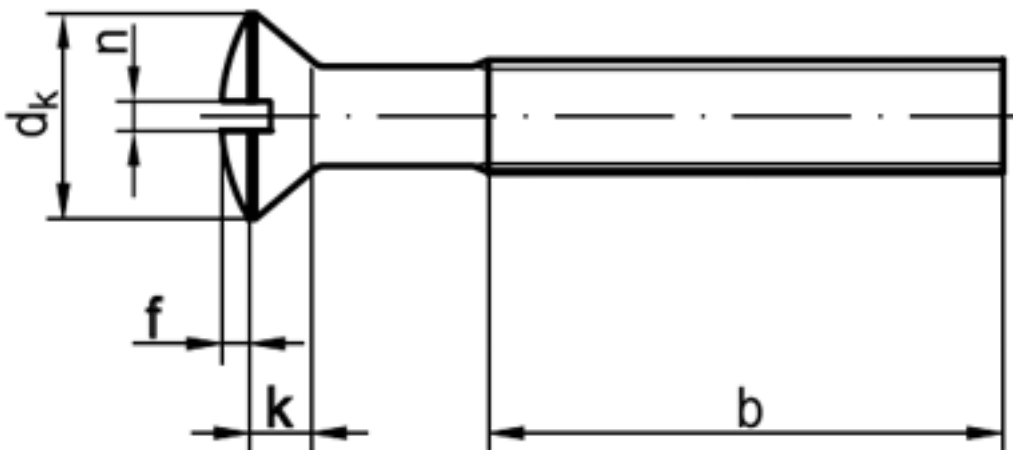

ISO 2010

Linsen-Senkschrauben mit Schlitz

(austauschbar mit [DIN 964](#))

Maße	M 2	M 2,5	M 3	M 4	M 5	M 6	M 8	M 10
dk	3,8	4,7	5,6	8,4	9,3	11,3	15,8	18,3
k	1,2	1,5	1,65	2,7	2,7	3,3	4,65	5
b	16	18	19	22	25	28	34	40
f	0,5	0,6	0,75	1	1,25	1,5	2	2,5
n	0,5	0,6	0,8	1	1,2	1,6	2	2,5

ISO 2010 Linsen-Senkschrauben mit Schlitz

- [MESSING - Linsen-Senkschrauben mit Schlitz](#)
- [MESSING - verchromt - Linsen-Senkschrauben mit Schlitz](#)
- [MESSING - vernickelt - Linsen-Senkschrauben mit Schlitz](#)
- [ROSTFREI A2 - Linsen-Senkschrauben mit Schlitz](#)
- [ROSTFREI A4 - Linsen-Senkschrauben mit Schlitz](#)
- [STAHL 4.8 - Linsen-Senkschrauben mit Schlitz](#)
- [STAHL 4.8 - verzinkt - Linsen-Senkschrauben mit Schlitz](#)
- [Artikelübersicht anzeigen](#)

Normenumstellungstabelle

DIN	Durchmesser DIN	Hinweistext DIN	Änderungstext	ISO	Durchmesser ISO	Hinweistext ISO

DIN 964	3	k=1,65; dk=5,6	Kopfhöhen (k) und Kopfdurchmesser (dk) ab M 3 geändert	ISO 2010	3	k=1,65; dk=5,5
DIN 964	3,5	k=1,93; dk=6,5	Kopfhöhen (k) und Kopfdurchmesser (dk) ab M 3 geändert	ISO 2010	3,5	k=2,35; dk=7,3
DIN 964	4	k=2,2; dk=7,5	Kopfhöhen (k) und Kopfdurchmesser (dk) ab M 3 geändert	ISO 2010	4	k=2,7; dk=8,4
DIN 964	5	k=2,5; dk=9,2	Kopfhöhen (k) und Kopfdurchmesser (dk) ab M 3 geändert	ISO 2010	5	k=2,7; dk=9,3
DIN 964	6	k=3; dk=11	Kopfhöhen (k) und Kopfdurchmesser (dk) ab M 3 geändert	ISO 2010	6	k=3,3; dk=11,3
DIN 964	8	k=4; dk=14,5	Kopfhöhen (k) und Kopfdurchmesser (dk) ab M 3 geändert	ISO 2010	8	k=4,65; dk=15,8
DIN 964	10	k=5; dk=18	Kopfhöhen (k) und Kopfdurchmesser (dk) ab M 3 geändert	ISO 2010	10	k=5; dk=18,3