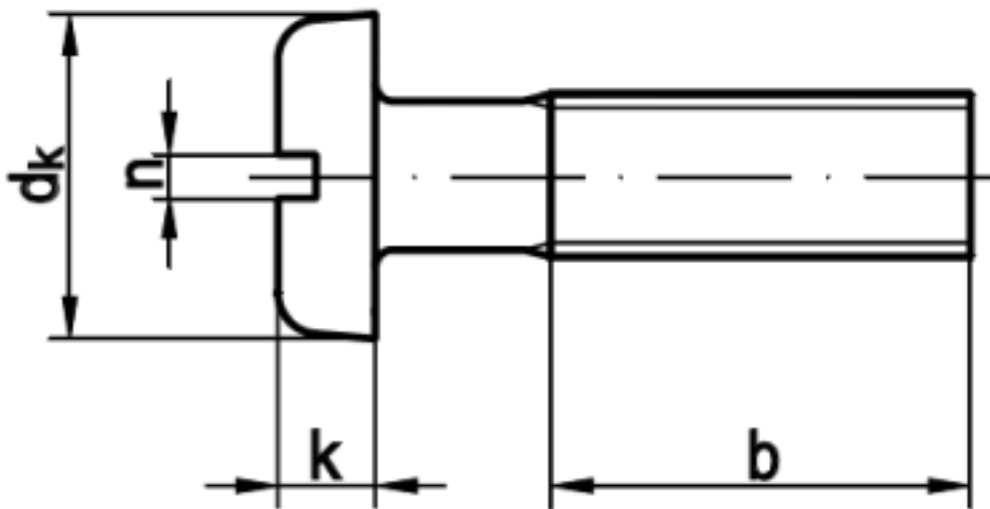

## ISO 1580 Flachkopfschrauben mit Schlitz

(austauschbar mit [DIN 85](#))

Maße	M 2	M 2,5	M 3	M 4	M 5	M 6	M 8
dk	4	5	6	8	10	12	16
k	1,3	1,5	1,8	2,4	3	3,6	4,8
n	0,5	0,6	0,8	1,2	1,1	1,6	2
b	25	25	25	38	38	38	38

### ISO 1580 Flachkopfschrauben mit Schlitz

- [MESSING - Flachkopfschrauben mit Schlitz](#)
- [POLYAMID - natur - Flachkopfschrauben mit Schlitz](#)
- [ROSTFREI A2 - Flachkopfschrauben mit Schlitz](#)
- [ROSTFREI A4 - Flachkopfschrauben mit Schlitz](#)
- [STAHL 4.8 - Flachkopfschrauben mit Schlitz](#)
- [STAHL 4.8 - verzinkt - Flachkopfschrauben mit Schlitz](#)
- [Artikelübersicht anzeigen](#)