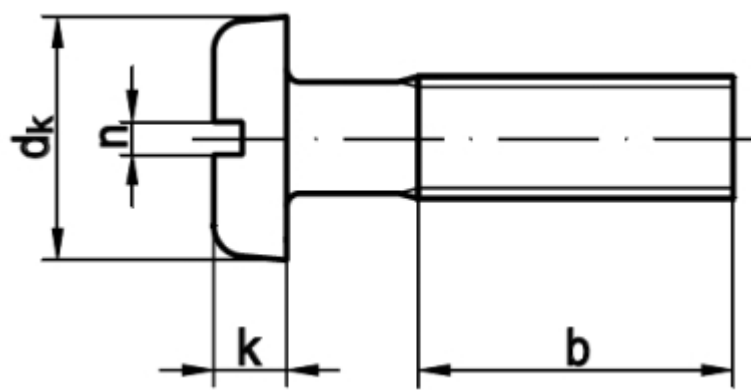

ISO 1580

Flachkopfschrauben mit Schlitz

(austauschbar mit **DIN85**)

| Maße | M 2 | M 2,5 | M 3 | M 4 | M 5 | M 6 | M 8 | | | |
|------|-----|-------|-----|-----|-----|-----|-----|--|--|--|
| dk | 4 | 5 | 6 | 8 | 10 | 12 | 16 | | | |
| k | 1,3 | 1,5 | 1,8 | 2,4 | 3 | 3,6 | 4,8 | | | |
| n | 0,5 | 0,6 | 0,8 | 1,2 | 1,1 | 1,6 | 2 | | | |
| b | 25 | 25 | 25 | 38 | 38 | 38 | 38 | | | |

ISO 1580 Flachkopfschrauben mit Schlitz

- [Artikelübersicht anzeigen](#)
- MESSING - Flachkopfschrauben mit Schlitz
- POLYAMID - natur - Flachkopfschrauben mit Schlitz
- ROSTFREI A2 - Flachkopfschrauben mit Schlitz
- ROSTFREI A4 - Flachkopfschrauben mit Schlitz
- STAHL 4.8 - Flachkopfschrauben mit Schlitz
- STAHL 4.8 - verzinkt - Flachkopfschrauben mit Schlitz