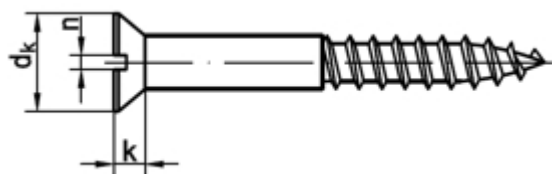

DIN 97

Senk-Holzschrauben mit Schlitz

(entspricht keiner anderen Norm)

Maße (d)	1,6	2	2,5	3	3,5	4	4,5	5	5,5	6
dk	3	3,8	4,7	5,6	6,5	7,5	8,3	9,2	10,2	11
k	0,96	1,2	1,5	1,65	1,93	2,2	2,35	2,5	2,75	3
n	0,4	0,5	0,6	0,8	0,8	1	1	1,2	1,2	1,6
Maße (d)	7	8								
dk	12,5	14,5								
k	3,5	4								
n	2	2								

DIN 97 Senk-Holzschrauben mit Schlitz

- [Artikelübersicht anzeigen](#)
- MESSING - Senk-Holzschrauben mit Schlitz
- MESSING - verchromt - Senk-Holzschrauben mit Schlitz
- MESSING - vernickelt - Senk-Holzschrauben mit Schlitz
- ROSTFREI A2 - Senk-Holzschrauben mit Schlitz
- ROSTFREI A4 - Senk-Holzschrauben mit Schlitz
- STAHL - verzinkt - Senk-Holzschrauben mit Schlitz