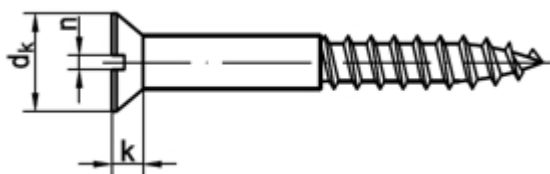

DIN 97

Senk-Holzschrauben mit Schlitz

(entspricht keiner anderen Norm)

Maße (d)	1,6	2	2,5	3	3,5	4	4,5	5	5,5	6
dk	3	3,8	4,7	5,6	6,5	7,5	8,3	9,2	10,2	11
k	0,96	1,2	1,5	1,65	1,93	2,2	2,35	2,5	2,75	3
n	0,4	0,5	0,6	0,8	0,8	1	1	1,2	1,2	1,6
Maße (d)	7	8								
dk	12,5	14,5								
k	3,5	4								
n	2	2								

DIN 97 Senk-Holzschrauben mit Schlitz

- [Artikelübersicht anzeigen](#)
- MESSING - Senk-Holzschrauben mit Schlitz
- MESSING - verchromt - Senk-Holzschrauben mit Schlitz
- MESSING - vernickelt - Senk-Holzschrauben mit Schlitz
- ROSTFREI A2 - Senk-Holzschrauben mit Schlitz
- ROSTFREI A4 - Senk-Holzschrauben mit Schlitz
- STAHL - verzinkt - Senk-Holzschrauben mit Schlitz