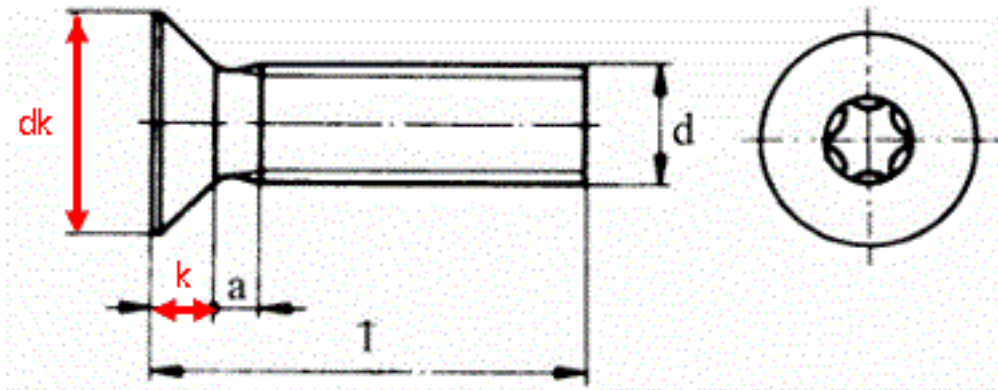

## DIN 965 Senkschrauben mit TORX-Antrieb

(austauschbar mit [ISO 14581](#))

**Achtung: Maße der Lagerware (k,dk) anfragen**

Maße (d)	M 1,4	M 1,6	M 2	M 2,5	M 3	M 4	M 5	M 6
a	0,3	0,5	0,7	0,9	1	1,4	1,6	2
k (DIN)	0,7	0,96	1,2	1,5	1,65	2,2	2,5	3,0
k (ISO)	0,7	0,96	1,2	1,5	1,65	2,7	2,7	3,3
dk (DIN)	2,5	3	3,8	4,7	5,5	7,5	9,2	11
dk (ISO)	2,5	3	3,8	4,7	5,6	8,4	9,3	11,3
Achtung: Maße der Lagerware (k,dk) anfragen								

## Normenumstellungs-Tabelle

DIN	Durchmesser DIN	Hinweistext DIN	Änderungstext	ISO	Durchmesser ISO	Hinweistext ISO
DIN 965TX	0	-	Kopfhöhen (k) und Kopfdurchmesser (dk) ab M 3 geändert	ISO 14581	0	-

DIN 965TX	3	k=1,65; dk=5,6	Kopfhöhen (k) und Kopfdurchmesser (dk) ab M 3 geändert	ISO 14581	3	k=1,65; dk=5,5
DIN 965TX	3,5	k=1,93; dk=6,5	Kopfhöhen (k) und Kopfdurchmesser (dk) ab M 3 geändert	ISO 14581	3,5	k=2,35; dk=7,3
DIN 965TX	4	k=2,2; dk=7,5	Kopfhöhen (k) und Kopfdurchmesser (dk) ab M 3 geändert	ISO 14581	4	k=2,7; dk=8,4
DIN 965TX	5	k=2,5; dk=9,2	Kopfhöhen (k) und Kopfdurchmesser (dk) ab M 3 geändert	ISO 14581	5	k=2,7; dk=9,3
DIN 965TX	6	k=3; dk=11	Kopfhöhen (k) und Kopfdurchmesser (dk) ab M 3 geändert	ISO 14581	6	k=3,3; dk=11,3
DIN 965TX	8	k=4; dk=14,5	Kopfhöhen (k) und Kopfdurchmesser (dk) ab M 3 geändert	ISO 14581	8	k=4,65; dk=15,8
DIN 965TX	10	k=5; dk=18	Kopfhöhen (k) und Kopfdurchmesser (dk) ab M 3 geändert	ISO 14581	10	k=5; dk=18,3