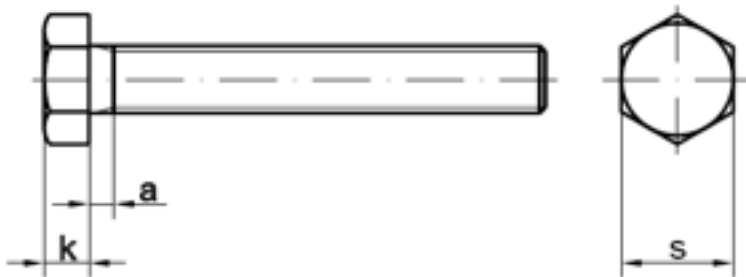

DIN 961

Sechskantschrauben Gewinde bis Kopf, FEIN-Gewinde

(austauschbar mit [ISO 8676](#))

Maße	M 2	M 3	M 4	M 5	M 6	M 7	M 8	M 10	M 12	M 14	M 16	M 18	M 20	M 22
s	4	5,5	7	8	10	11	13	17	19	22	24	27	30	32
k	1,4	2	2,8	3,5	4	4,8	5,3	6,4	7,5	8,8	10	11,5	12,5	14
a max	1,2	1,5	2,1	2,4	3	3	3,75	4,5	5,25	6	6	7,5	7,5	7,5
Maße	M 24	M 27	M 30	M 33	M 36	M 39	M 42	M 45	M 48	M 52	M 56	M 63		
s	36	41	46	50	55	60	65	70	75	80	85	95		
k	15	17	18,7	21	22,5	25	26	28	30	33	35	40		
a max	9	9	10,5	10,5	12	12	13,5	13,5	15	15	16,5	18		

DIN 961 Sechskantschrauben Gewinde bis Kopf, FEIN-Gewinde

- [ROSTFREI A2 - Sechskantschrauben Gewinde bis Kopf, FEIN-Gewinde](#)
- [STAHL 10.9 - Sechskantschrauben Gewinde bis Kopf, FEIN-Gewinde](#)
- [STAHL 10.9 - gelb verzinkt - Sechskantschrauben Gewinde bis Kopf, FEIN-Gewinde](#)
- [STAHL 10.9 - verzinkt - Sechskantschrauben Gewinde bis Kopf, FEIN-Gewinde](#)
- [STAHL 8.8 - Sechskantschrauben Gewinde bis Kopf, FEIN-Gewinde](#)
- [STAHL 8.8 - verzinkt - Sechskantschrauben Gewinde bis Kopf, FEIN-Gewinde](#)
- [Artikelübersicht anzeigen](#)

Normenumstellungstabelle

DIN	Durchmesser r DIN	Hinweistext DIN	Änderungstext	ISO	Durchmesser r ISO	Hinweistext ISO
DIN 961	10	SW=17	Schlüsselweiten (SW) teilweise geändert	ISO 8676	10	SW=16

DIN 961	12	SW=19	Schlüsselweiten (SW) teilweise geändert	ISO 8676	12	SW=18
DIN 961	14	SW=22	Schlüsselweiten (SW) teilweise geändert	ISO 8676	14	SW=21
DIN 961	22	SW=32	Schlüsselweiten (SW) teilweise geändert	ISO 8676	22	SW=34