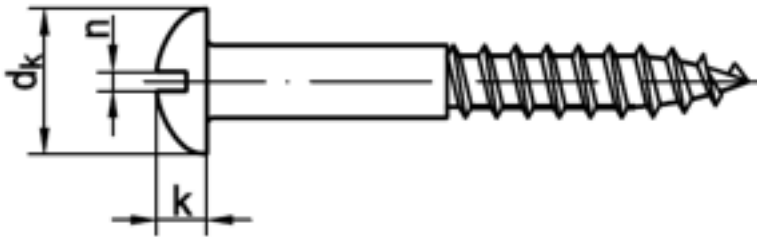

DIN 96

Halbrund-Holzschrauben mit Schlitz

(entspricht keiner anderen Norm)

Maße (d)	1,6	2	2,5	3	3,5	4	4,5	5	6	8
dk	3,2	4	5	6	7	8	9	10	12	16
k	1,1	1,4	1,7	2,1	2,4	2,8	3,1	3,5	4,2	5,6
n	0,4	0,5	0,6	0,8	0,8	1	1	1,2	1,6	2

DIN 96 Halbrund-Holzschrauben mit Schlitz

- [MESSING - Halbrund-Holzschrauben mit Schlitz](#)
- [MESSING - verchromt - Halbrund-Holzschrauben mit Schlitz](#)
- [MESSING - vernickelt - Halbrund-Holzschrauben mit Schlitz](#)
- [ROSTFREI A2 - Halbrund-Holzschrauben mit Schlitz](#)
- [ROSTFREI A4 - Halbrund-Holzschrauben mit Schlitz](#)
- [STAHL - vernickelt - Halbrund-Holzschrauben mit Schlitz](#)
- [STAHL - verzinkt - Halbrund-Holzschrauben mit Schlitz](#)
- [Artikelübersicht anzeigen](#)