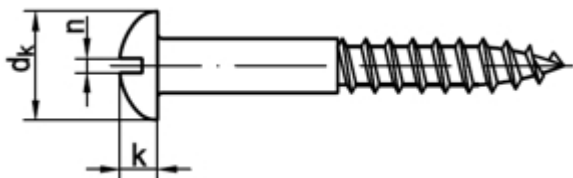

DIN 96

Halbrund-Holzschrauben mit Schlitz

(entspricht keiner anderen Norm)

Maße (d)	1,6	2	2,5	3	3,5	4	4,5	5	6	8
dk	3,2	4	5	6	7	8	9	10	12	16
k	1,1	1,4	1,7/2,0	2,1	2,4	2,8	3,1	3,5	4,2	5,6
n	0,4	0,5	0,6	0,8	0,8	1	1	1,2	1,6	2

DIN 96 Halbrund-Holzschrauben mit Schlitz

- [Artikelübersicht anzeigen](#)
- MESSING - Halbrund-Holzschrauben mit Schlitz
- MESSING - verchromt - Halbrund-Holzschrauben mit Schlitz
- MESSING - vernickelt - Halbrund-Holzschrauben mit Schlitz
- ROSTFREI A2 - Halbrund-Holzschrauben mit Schlitz
- ROSTFREI A4 - Halbrund-Holzschrauben mit Schlitz
- STAHL - verzinkt - Halbrund-Holzschrauben mit Schlitz