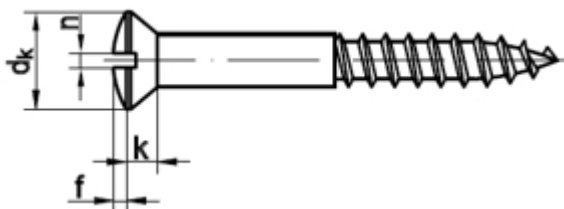

### Linsensenk-Holzschrauben mit Schlitz

(entspricht keiner anderen Norm)

Maße (d)	1,6	2	2,5	3	3,5	4	4,5	5	6	8
dk	3	3,8	4,7	5,6	6,5	7,5	8,3	9,2	11	14,5
k	0,96	1,2	1,5	1,65	1,93	2,2	2,35	2,5	3	4
f	0,4	0,5	0,6	0,75	0,9	1	1,1	1,25	1,5	2
n	0,4	0,5	0,6	0,8	0,8	1	1	1,2	1,6	2

### DIN 95 Linsensenk-Holzschrauben mit Schlitz

- [Artikelübersicht anzeigen](#)
- MESSING - Linsensenk-Holzschrauben mit Schlitz
- MESSING - brüniert - Linsensenk-Holzschrauben mit Schlitz
- MESSING - verchromt - Linsensenk-Holzschrauben mit Schlitz
- MESSING - vernickelt - Linsensenk-Holzschrauben mit Schlitz
- ROSTFREI A2 - Linsensenk-Holzschrauben mit Schlitz
- ROSTFREI A4 - Linsensenk-Holzschrauben mit Schlitz
- STAHL - verzinkt - Linsensenk-Holzschrauben mit Schlitz