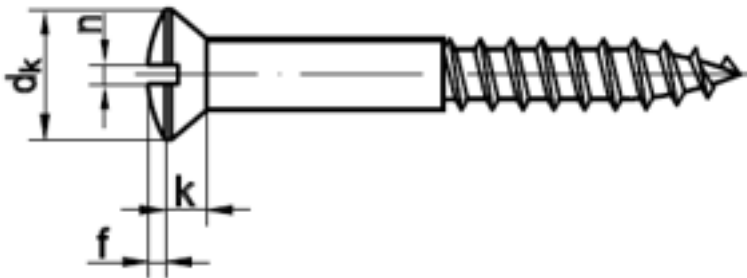

DIN 95

Linsensenk-Holzschrauben mit Schlitz

(entspricht keiner anderen Norm)

Maße (d)	1,6	2	2,5	3	3,5	4	4,5	5	6	8
dk	3	3,8	4,7	5,6	6,5	7,5	8,3	9,2	11	14,5
k	0,96	1,2	1,5	1,65	1,93	2,2	2,35	2,5	3	4
f	0,4	0,5	0,6	0,75	0,9	1	1,1	1,25	1,5	2
n	0,4	0,5	0,6	0,8	0,8	1	1	1,2	1,6	2

DIN 95 Linsensenk-Holzschrauben mit Schlitz

- [MESSING - Linsensenk-Holzschrauben mit Schlitz](#)
- [MESSING - brüniert - Linsensenk-Holzschrauben mit Schlitz](#)
- [MESSING - verchromt - Linsensenk-Holzschrauben mit Schlitz](#)
- [MESSING - vernickelt - Linsensenk-Holzschrauben mit Schlitz](#)
- [ROSTFREI A2 - Linsensenk-Holzschrauben mit Schlitz](#)
- [ROSTFREI A4 - Linsensenk-Holzschrauben mit Schlitz](#)
- [STAHL - vernickelt - Linsensenk-Holzschrauben mit Schlitz](#)
- [STAHL - verzinkt - Linsensenk-Holzschrauben mit Schlitz](#)
- [Artikelübersicht anzeigen](#)