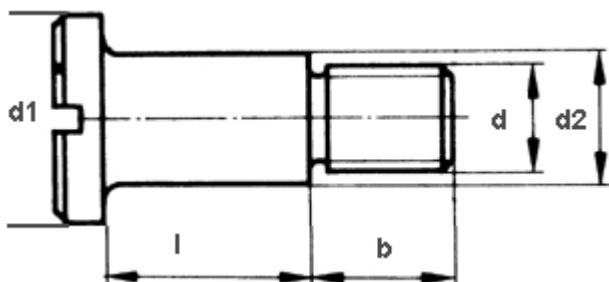

DIN 923

Flachkopfschrauben mit Schlitz und Ansatz, ohne Freistich

(entspricht keiner anderen Norm)

Maße (d)	M 2	M 2,5	M 3	M 4	M 5	M 6	M 8			
b	3	3,5	4,5	6	7	9	11			
d1	4,5	6	7	8,5	11	13	16			
d2	2,8	3,5	4	5,5	7	8	10			

DIN 923 Flachkopfschrauben mit Schlitz und Ansatz, ohne Freistich

- [Artikelübersicht anzeigen](#)
- ROSTFREI A1 - Flachkopfschrauben mit Schlitz und Ansatz, ohne Freistich
- STAHL 4.8/5.8 - Flachkopfschrauben mit Schlitz und Ansatz, ohne Freistich
- STAHL 4.8/5.8 - verzinkt - Flachkopfschrauben mit Schlitz und Ansatz, ohne Freistich