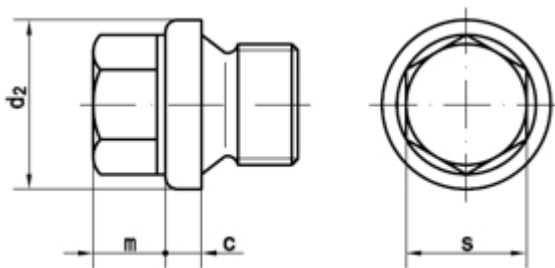

DIN 910

erschlußschrauben mit Bund, Außensechskant, schwer

(entspricht keiner anderen Norm)

Maße	G 1/8 A	G 1/4 A	G 3/8 A	G 1/2 A	G 3/4 A	G 1 A	G 1 1/8 A	G 1 1/4 A	G 1 1/3 A	G 1 1/4 A	G 2 A		
c	3	3	3	4	4	5	4	5	5	5	5		
d2	14	18	22	26	32	39	44	49	55	62	68		
m	6	6	6	8	10	11	11	12	12	15	15		
s	10	13	17	19	24	27	27	30	30	36	36		

DIN 910 Verschlußschrauben mit Bund, Außensechskant, schwer, zylindrisches Rohrgewinde G, E=mit Entlüftung

- [Artikelübersicht anzeigen](#)
- ROSTFREI A5 (1.4571) - erschlußschrauben mit Bund, Außensechskant, schwer, zylindrisches Rohrgewinde G, E=mit Entlüftung