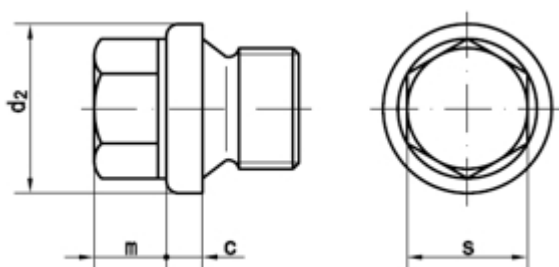

DIN 910

erschlußschrauben mit Bund, Außensechskant, schwer

(entspricht keiner anderen Norm)

Maße	G 1/8 A	G 1/4 A	G 3/8 A	G 1/2 A	G 3/4 A	G 1 A	G 1 1/8 A	G 1 1/4 A	G 1 1/3 A	G 1 1/4 A	G 2 A		
c	3	3	3	4	4	5	4	5	5	5	5		
d2	14	18	22	26	32	39	44	49	55	62	68		
m	6	6	6	8	10	11	11	12	12	15	15		
s	10	13	17	19	24	27	27	30	30	36	36		

DIN 910 Verschlußschrauben mit Bund, Außensechskant, schwer, zylindrisches Rohrgewinde G, E=mit Entlüftung

- [Artikelübersicht anzeigen](#)
- ROSTFREI A5 (1.4571) - erschlußschrauben mit Bund, Außensechskant, schwer, zylindrisches Rohrgewinde G, E=mit Entlüftung