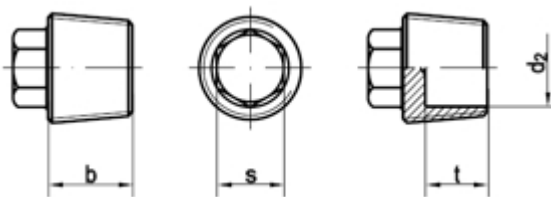

DIN 909

Verschlußschrauben mit Außensechskant

(entspricht keiner anderen Norm)

Maße	M 10 x 1	M 12 x 1,5	M 14 x 1,5	M 16 x 1,5	M 18 x 1,5	M 20 x 1,5	M 22 x 1,5	M 24 x 1,5	M 26 x 1,5	M 27 x 2	M 30 x 1,5
b	8	10	10	10	10	10	10	12	12	12	12
d2	-	-	-	-	-	12	14	16	16	16	20
s	7	7	9	10	10	13	13	17	17	17	19
t	-	-	-	-	-	6	6	7	7	7	7
Maße	M 30 x 2	M 33 x 2	R 1/8	R 1/4	R 3/8	R 1/2	R 3/4	R 1	R 1 1/4		
b	12	12	8	10	10	10	12	12	18		
d2	23	23	-	-	-	12	16	23	32		
s	19	19	7	9	10	13	17	19	24		
t	7	7	-	-	-	6	7	7	13		

DIN 909 Verschlußschrauben mit Außensechskant, kegeliges FEIN-Gewinde

- [Artikelübersicht anzeigen](#)
- STAHL 5.8 - Verschlußschrauben mit Außensechskant, kegeliges FEIN-Gewinde

DIN 909 Verschlußschrauben mit Außensechskant, kegeliges Rohrgewinde R (Gewinde nach DIN 3858)

- [Artikelübersicht anzeigen](#)
- STAHL 5.8 - Verschlußschrauben mit Außensechskant, kegeliges Rohrgewinde R (Gewinde nach DIN 3858)

Alle Angaben ohne Gewähr, Irrtümer und Druckfehler vorbehalten. Technische Maße können teilweise umfangreicher als unser Lieferprogramm sein. © Wegertseder GmbH 1984 - 2024. Die kommerzielle Benutzung von Text und Bild ist nur mit vorheriger schriftlicher Zustimmung erlaubt. Bilder und PDF-Dateien enthalten digitale Signaturen, die auch teilweise oder veränderte Entnahme nachvollziehbar machen.