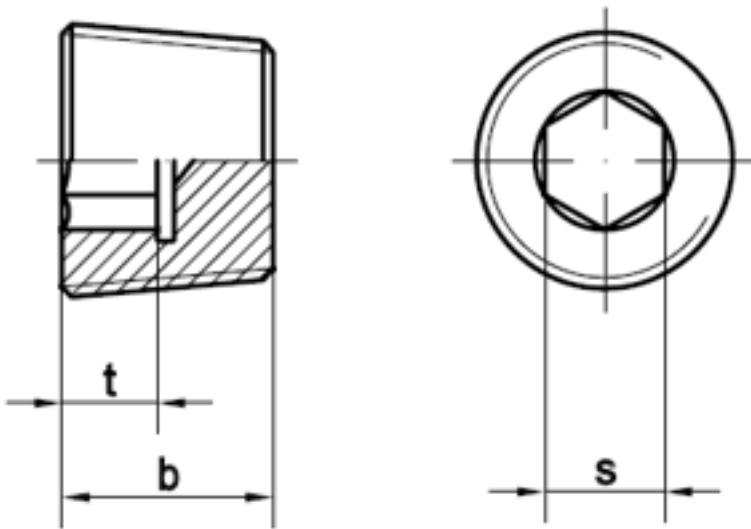

DIN 906

Verschlußschrauben mit Innensechskant

(entspricht keiner anderen Norm)

Maße	M 8	M 10	M 12	M 14	M 16	M 18	M 20	M 22	M 24	M 26	M 27	M 30	M 33	M 36
s	4	5	6	7	8	8	10	10	12	12	12	17	17	19
t min	4	4	5	5	5	5	5	5	6	6	6	6	6	7,5
b	8	8	10	10	10	10	10	10	12	12	12	12	12	15
Maße	M 38	M 42	R 1/8	R 1/4	R 3/8	R 1/2	R 3/4	R 1	R 1 1/4	R 1 1/2	R 1 3/4	R 2		
s	19	22	5	7	8	10	12	17	22	24	32	32		
t min	7,5	11,5	4	5	5	5	6	6	11,5	11,5	13	13		
b	15	18	8	10	10	10	12	12	18	20	22	22		

DIN 906 Verschlußschrauben mit Innensechskant, kegeliges FEIN-Gewinde

- [MESSING - Verschlußschrauben mit Innensechskant, kegeliges FEIN-Gewinde](#)
- [ROSTFREI A2 - Verschlußschrauben mit Innensechskant, kegeliges FEIN-Gewinde](#)
- [ROSTFREI A4 - Verschlußschrauben mit Innensechskant, kegeliges FEIN-Gewinde](#)
- [STAHL 5.8 - Verschlußschrauben mit Innensechskant, kegeliges FEIN-Gewinde](#)
- [STAHL 5.8 - verzinkt - Verschlußschrauben mit Innensechskant, kegeliges FEIN-Gewinde](#)
- [Artikelübersicht anzeigen](#)

DIN 906 Verschlußschrauben mit Innensechskant, kegeliges Rohrgewinde R, (Gewinde nach DIN 3858)

- [MESSING - Verschlußschrauben mit Innensechskant, kegeliges Rohrgewinde R, \(Gewinde nach DIN 3858\)](#)
- [ROSTFREI A2 - Verschlußschrauben mit Innensechskant, kegeliges Rohrgewinde R, \(Gewinde nach DIN 3858\)](#)
- [ROSTFREI A4 - Verschlußschrauben mit Innensechskant, kegeliges Rohrgewinde R, \(Gewinde nach DIN 3858\)](#)
- [STAHL 5.8 - Verschlußschrauben mit Innensechskant, kegeliges Rohrgewinde R, \(Gewinde nach DIN 3858\)](#)
- [STAHL 5.8 - verzinkt - Verschlußschrauben mit Innensechskant, kegeliges Rohrgewinde R, \(Gewinde nach DIN 3858\)](#)
- [Artikelübersicht anzeigen](#)