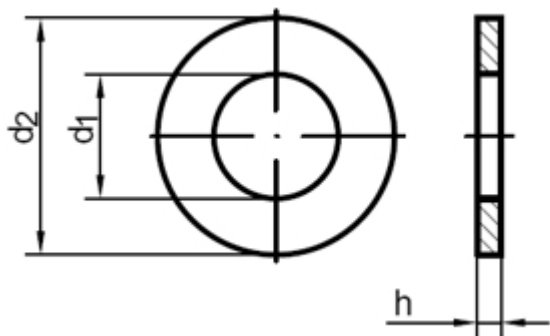

DIN 9021

Scheiben großer Außendurchmesser = 3x Schraubendurchmesser

(austauschbar mit **ISO7093**)

Maße	M 3	M 3,5	M 4	M 5	M 6	M 7	M 8	M 10	M 12	M 14
d1	3,2	3,7	4,3	5,3	6,4	7,4	8,4	10,5	13	15
d2	9	11	12	15	18	22	24	30	37	44
h	0,8	0,8	1	1,2	1,6	2	2	2,5	3	3
Maße	M 16	M 18	M 20	M 22	M 24	M 27	M 30	M 33	M 36	
d1	17	20	22	23/24	26	30	33	36	39	
d2	50	56	60	59/66	72	85	92	105	110	
h	3	4	4	5	5	6	6	6	8	

DIN 9021 Scheiben großer Außendurchmesser = 3x Schraubendurchmesser

- [Artikelübersicht anzeigen](#)
- MESSING - Scheiben großer Außendurchmesser = 3x Schraubendurchmesser
- POLYAMID - natur - Scheiben großer Außendurchmesser = 3x Schraubendurchmesser
- POLYAMID - schwarz - Scheiben großer Außendurchmesser = 3x Schraubendurchmesser
- ROSTFREI A2 - Scheiben großer Außendurchmesser = 3x Schraubendurchmesser
- ROSTFREI A4 - Scheiben großer Außendurchmesser = 3x Schraubendurchmesser
- STAHL - Scheiben großer Außendurchmesser = 3x Schraubendurchmesser
- STAHL - feuerverzinkt - Scheiben großer Außendurchmesser = 3x Schraubendurchmesser
- STAHL - gelb verzinkt - Scheiben großer Außendurchmesser = 3x Schraubendurchmesser
- STAHL - schwarz verzinkt - Scheiben großer Außendurchmesser = 3x Schraubendurchmesser
- STAHL - verzinkt - Scheiben großer Außendurchmesser = 3x Schraubendurchmesser