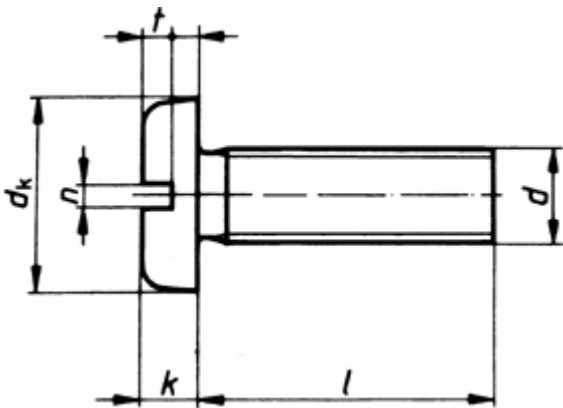

### Flachkopfschrauben mit Schlitz

(austauschbar mit **ISO1580**)

Maße (d)	M1,6	M2	M2,5	M3	M4	M5	M6	M8	M10	
k	1	1,3	1,6	1,8	2,4	3	3,6	4,8	6	
dk	3,2	4	4,5	6	8	10	12	16	20	
t min.	0,35	0,5	0,7	0,7	1	1,2	1,5	1,9	2,4	
t max.	0,5	0,7	0,9	0,95	1,3	1,5	1,9	2,4	3	
n	0,4	0,5	0,6	0,8	1	1,2	1,6	2	2,5	