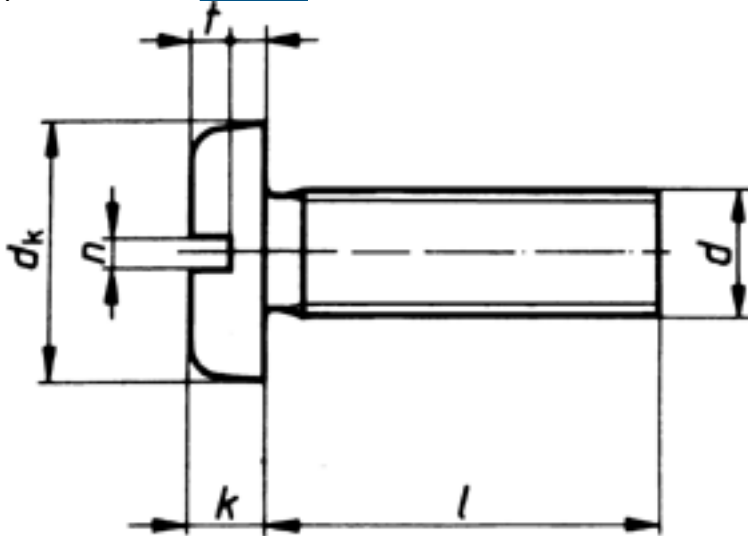

DIN 85 Flachkopfschrauben mit Schlitz

(austauschbar mit [ISO 1580](#))

| Maße (d) | M1,6 | M2 | M2,5 | M3 | M4 | M5 | M6 | M8 | M10 |
|----------|------|-----|------|------|-----|-----|-----|-----|-----|
| k | 1 | 1,3 | 1,6 | 1,8 | 2,4 | 3 | 3,6 | 4,8 | 6 |
| dk | 3,2 | 4 | 4,5 | 6 | 8 | 10 | 12 | 16 | 20 |
| t min. | 0,35 | 0,5 | 0,7 | 0,7 | 1 | 1,2 | 1,5 | 1,9 | 2,4 |
| t max. | 0,5 | 0,7 | 0,9 | 0,95 | 1,3 | 1,5 | 1,9 | 2,4 | 3 |
| n | 0,4 | 0,5 | 0,6 | 0,8 | 1 | 1,2 | 1,6 | 2 | 2,5 |

DIN 85 Flachkopfschrauben mit Schlitz

- [MESSING - Flachkopfschrauben mit Schlitz](#)
- [POLYAMID - natur - Flachkopfschrauben mit Schlitz](#)
- [POLYAMID - schwarz 6.6 - Flachkopfschrauben mit Schlitz](#)
- [ROSTFREI A2 - Flachkopfschrauben mit Schlitz](#)
- [ROSTFREI A4 - Flachkopfschrauben mit Schlitz](#)
- [ROSTFREI A5 \(1.4571\) - Flachkopfschrauben mit Schlitz](#)
- [STAHL 4.8 - Flachkopfschrauben mit Schlitz](#)
- [STAHL 4.8 - verzinkt - Flachkopfschrauben mit Schlitz](#)
- [Artikelübersicht anzeigen](#)