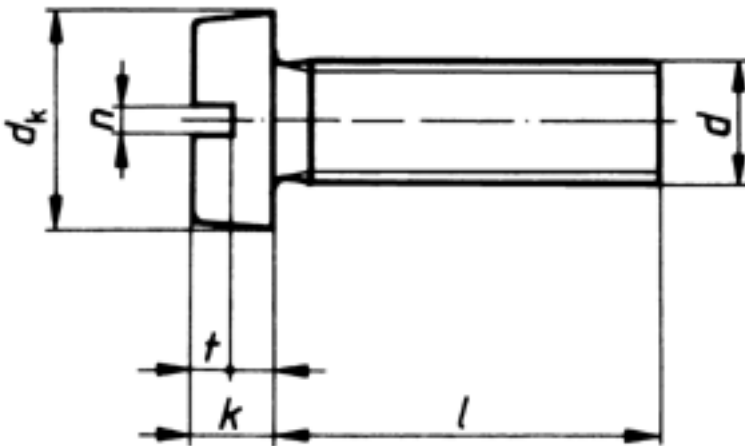

DIN 84 Zylinderschrauben mit Schlitz

(austauschbar mit [ISO 1207](#))

Maße (d)	M1	M1,2	M1,4	M1,6	M1,7	M2	M2,3	M2,5	M2,6	M3	M3,5	M4	M5	M6	M8	M10	M12
k	0,7	0,8	0,9	1	1,1	1,3	1,5	1,6	1,7	2	2,4	2,6	3,3	3,9	5	6	6
dk	2	2,3	2,6	3	3,2	3,8	4,4	4,5	5	5,5	6	7	8,5	10	13	16	22
t	0,2 5	0,3	0,4	0,45	0,55	0,6	0,7	0,7	0,8	0,9	1	1,2	1,5	1,8	2,1	2,4	2,4
t max.	0,3	0,5	0,6	0,7	0,9	0,8	0,9	0,9	1	1,1 5	1,2	1,5	1,8	2,2	2,6	3	3
n	0,2 5	0,3	0,3	0,4	0,4	0,5	0,6	0,6	0,6	0,8	1	1	1,2	1,6	2	2,5	3

DIN 84 Zylinderschrauben mit Schlitz

- [MESSING - Zylinderschrauben mit Schlitz](#)
- [MESSING - blank gedreht - Zylinderschrauben mit Schlitz](#)
- [MESSING - verchromt - Zylinderschrauben mit Schlitz](#)
- [MESSING - vernickelt - Zylinderschrauben mit Schlitz](#)
- [POLYAMID - natur - Zylinderschrauben mit Schlitz](#)
- [ROSTFREI A2 - Zylinderschrauben mit Schlitz](#)
- [ROSTFREI A4 - Zylinderschrauben mit Schlitz](#)
- [STAHL 4.8 - Zylinderschrauben mit Schlitz](#)
- [STAHL 4.8 - gelb verzinkt - Zylinderschrauben mit Schlitz](#)

Normenumstellungstabelle

DIN	Durchmesser DIN	Hinweistext DIN	Änderungstext	ISO	Durchmesser ISO	Hinweistext ISO
DIN 84	0	-	keine gravierenden Änderungen	ISO 1207	0	-

Alle Angaben ohne Gewähr, Irrtümer und Druckfehler vorbehalten. Technische Maße können teilweise umfangreicher als unser Lieferprogramm sein. © Wegertseder GmbH 1984 - 2021. Die kommerzielle Benutzung von Text und Bild ist nur mit vorheriger schriftlicher Zustimmung erlaubt. Bilder und PDF-Dateien enthalten digitale Signaturen, die auch teilweise oder veränderte Entnahme nachvollziehbar machen.