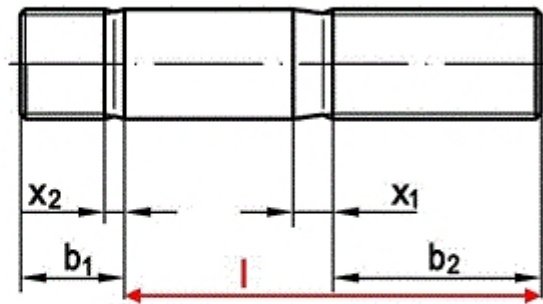

DIN 835

Stiftschrauben, Einschraubende = 2d

(entspricht keiner anderen Norm)

Vorsicht: Länge l wird ohne b_1 gemessen

Maße (d)	M 6	M 8	M 10	M 12	M 16					
b1	12	16	20	24	32					
b2	18	22	26	30	38					

DIN 835 Stiftschrauben, Einschraubende = 2d

- [Artikelübersicht anzeigen](#)
- ROSTFREI A2 - Stiftschrauben, Einschraubende = 2d
- ROSTFREI A4 - Stiftschrauben, Einschraubende = 2d
- STAHL 5.8 - Stiftschrauben, Einschraubende = 2d
- STAHL 8.8 - Stiftschrauben, Einschraubende = 2d