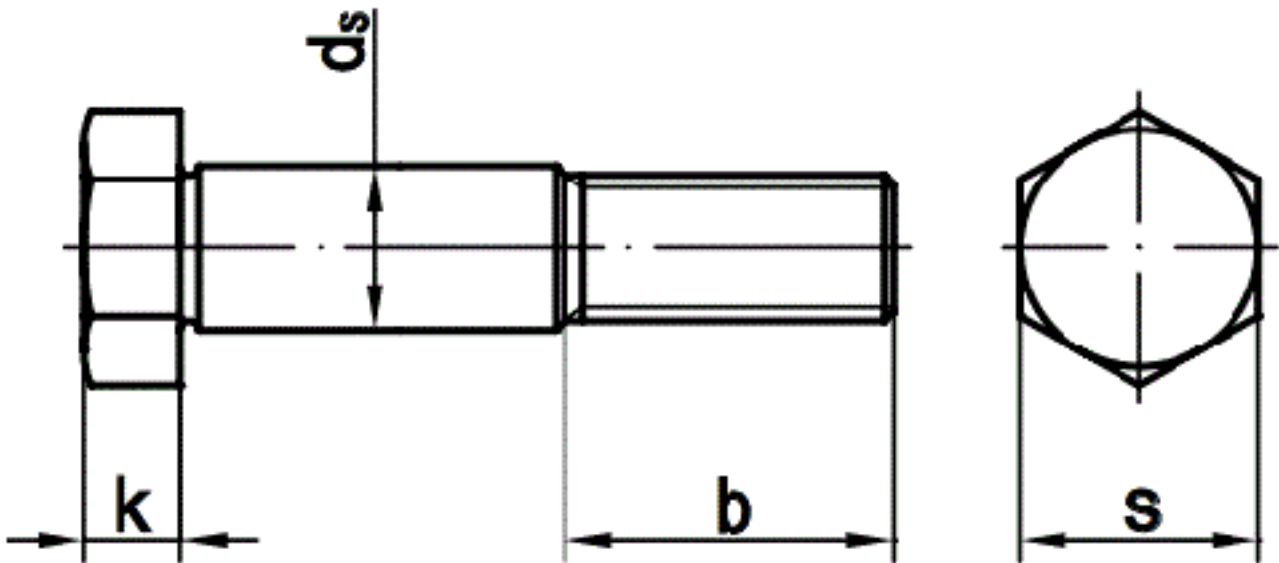

### Sechskant-Paßschrauben, große Schlüsselweite für HV-Verbindungen im Stahlbau

(entspricht keiner anderen Norm)

Maße (d)	M 12	M 16	M 20	M 22	M 24	M 27	M 30	M 36
ds	13	17	21	23	25	28	31	37
k	8	10	13	14	15	17	19	23
m	10	13	16	18	19	22	24	29
s	22	27	32	36	41	46	50	60
e min.	23,91	29,56	35,03	39,55	45,20	50,85	55,37	66,64
t	3	4	4	4	4	5	5	6

DIN 7999 Sechskant-Paßschrauben, große Schlüsselweite für HV-Verbindungen im Stahlbau

- [STAHL 10.9 - feuerverzinkt - Sechskant-Paßschrauben, große Schlüsselweite für HV-Verbindungen im Stahlbau](#)
- [Artikelübersicht anzeigen](#)