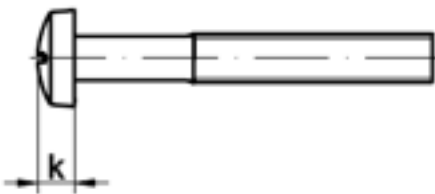

### DIN 7985 Linsen-Schrauben mit POZIDRIVE-Kreuzschlitz PZ

(austauschbar mit [ISO 7045 Z](#))

Maße	M1,6	M2	M2,5	M3	M4	M5	M6	M8
dk	3,2	4	5	6	8	10	12	16
k	1,3	1,6	2	2,4	3,1	3,8	4,6	6
Antrieb	0	1	1	1	2	2	3	4