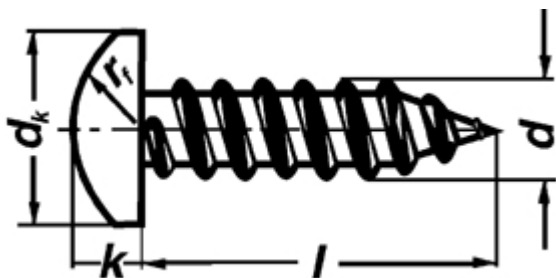

DIN 7981

Linsen-Blechschauben mit Phillips-Kreuzschlitz PH, C= mit Spitze

(austauschbar mit **ISO7049**)

Maße (d)	2,2	2,9	3,5	3,9	4,2	4,8	5,5	6,3		
k max.	1,8	2,2	2,6	2,8	3,05	3,55	3,95	4,55		
rf	3,4	4,4	5,4	5,8	6,2	7,2	8,2	9,5		
dk	4,2	5,6	6,9	7,5	8,2	9,5	10,8	12,5		
m	2,6	3	4,2	4,4	4,6	5	6,5	7,1		
Antrieb PH	1	1	2	2	2	2	3	3		

DIN 7981 Linsen-Blechschauben mit Phillips-Kreuzschlitz PH, C= mit Spitze

- [Artikelübersicht anzeigen](#)
- ROSTFREI A2 - Linsen-Blechschauben mit Phillips-Kreuzschlitz PH, C= mit Spitze
- ROSTFREI A4 - Linsen-Blechschauben mit Phillips-Kreuzschlitz PH, C= mit Spitze
- STAHL - schwarz verzinkt - Linsen-Blechschauben mit Phillips-Kreuzschlitz PH, C= mit Spitze
- STAHL - verzinkt - Linsen-Blechschauben mit Phillips-Kreuzschlitz PH, C= mit Spitze