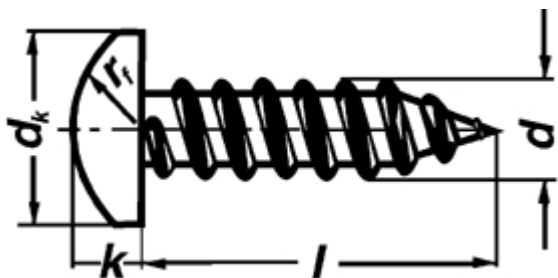

DIN 7981

Linsen-Blechschauben mit Phillips-Kreuzschlitz PH, C= mit Spitze

(austauschbar mit **ISO7049**)

Maße (d)	2,2	2,9	3,5	3,9	4,2	4,8	5,5	6,3		
k max.	1,8	2,2	2,6	2,8	3,05	3,55	3,95	4,55		
rf	3,4	4,4	5,4	5,8	6,2	7,2	8,2	9,5		
dk	4,2	5,6	6,9	7,5	8,2	9,5	10,8	12,5		
m	2,6	3	4,2	4,4	4,6	5	6,5	7,1		
Antrieb PH	1	1	2	2	2	2	3	3		

DIN 7981 Linsen-Blechschauben mit Phillips-Kreuzschlitz PH, C= mit Spitze

- [Artikelübersicht anzeigen](#)
- ROSTFREI A2 - Linsen-Blechschauben mit Phillips-Kreuzschlitz PH, C= mit Spitze
- ROSTFREI A4 - Linsen-Blechschauben mit Phillips-Kreuzschlitz PH, C= mit Spitze
- STAHL - schwarz verzinkt - Linsen-Blechschauben mit Phillips-Kreuzschlitz PH, C= mit Spitze
- STAHL - verzinkt - Linsen-Blechschauben mit Phillips-Kreuzschlitz PH, C= mit Spitze