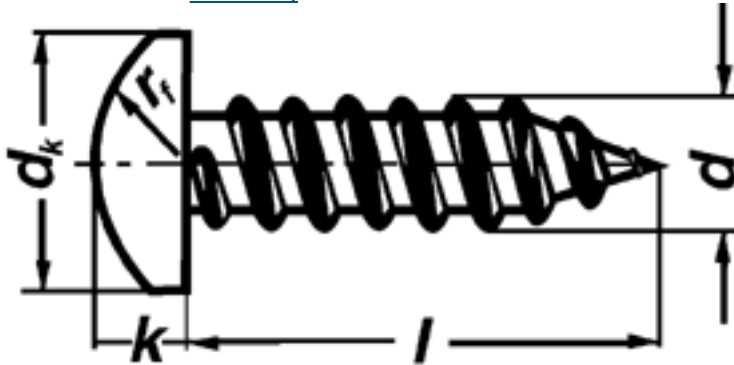

DIN 7981

Linsen-Blechschauben mit Phillips-Kreuzschlitz PH, C= mit Spitze

(austauschbar mit [ISO 7049](#))

Maße (d)	2,2	2,9	3,5	3,9	4,2	4,8	5,5	6,3
k max.	1,8	2,2	2,6	2,8	3,05	3,55	3,95	4,55
rf	3,4	4,4	5,4	5,8	6,2	7,2	8,2	9,5
dk	4,2	5,6	6,9	7,5	8,2	9,5	10,8	12,5
m	2,6	3	4,2	4,4	4,6	5	6,5	7,1
Antrieb PH	1	1	2	2	2	2	3	3

DIN 7981 Linsen-Blechschauben mit Phillips-Kreuzschlitz PH, C= mit Spitze

- [ROSTFREI A2 - Linsen-Blechschauben mit Phillips-Kreuzschlitz PH, C= mit Spitze](#)
- [ROSTFREI A4 - Linsen-Blechschauben mit Phillips-Kreuzschlitz PH, C= mit Spitze](#)
- [STAHL - schwarz verzinkt - Linsen-Blechschauben mit Phillips-Kreuzschlitz PH, C= mit Spitze](#)
- [STAHL - verzinkt - Linsen-Blechschauben mit Phillips-Kreuzschlitz PH, C= mit Spitze](#)
- [Artikelübersicht anzeigen](#)

Normenumstellungstabelle

DIN	Durchmesser DIN	Hinweistext DIN	Änderungstext	ISO	Durchmesser ISO	Hinweistext ISO
DIN 7981	0	-	keine gravierenden Änderungen	ISO 7049	0	-

kommerzielle Benutzung von Text und Bild ist nur mit vorheriger schriftlicher Zustimmung erlaubt.
Bilder und PDF-Dateien enthalten digitale Signaturen, die auch teilweise oder veränderte Entnahme nachvollziehbar machen.