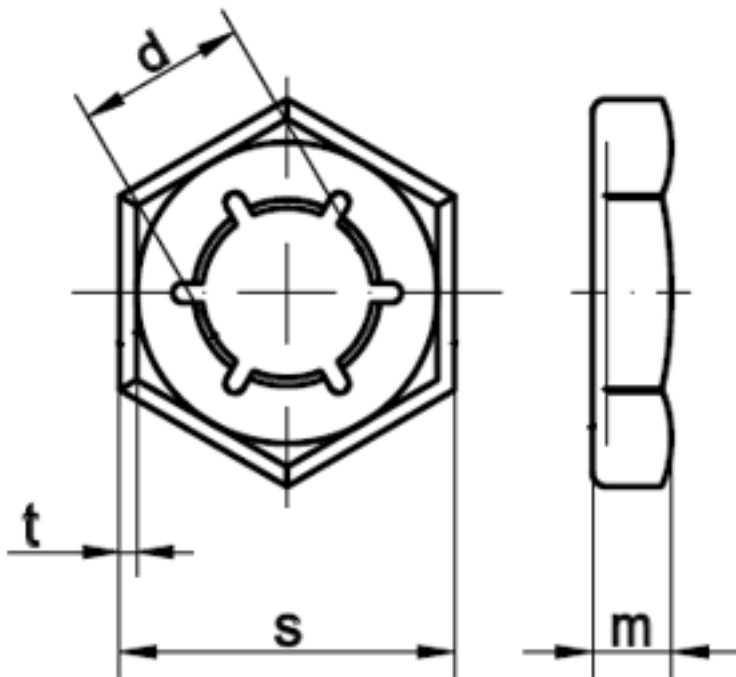

DIN 7967

Sicherungsmuttern (Palmuttern)

(entspricht keiner ISO-Norm)

Maße	M 6	M 8	M 10	M 12	M 14	M 16	M 20	M 22	M 24	M 27	M 30	M 33	M 36	M 42	M 48
d	5,3	6,9	8,6	10,4	12	14,1	17,6	19,6	21	24,2	26,6	29,8	32,2	37,6	43,9
m	3	3,5	4	4,5	5	5	6	6	7	7	8	8	9	11	14
s	10	13	17	19	22	24	30	32	36	41	46	50	55	65	75
t	0,4	0,5	0,5	0,6	0,6	0,7	0,8	0,8	0,9	1	1,1	1,2	1,3	1,4	1,6