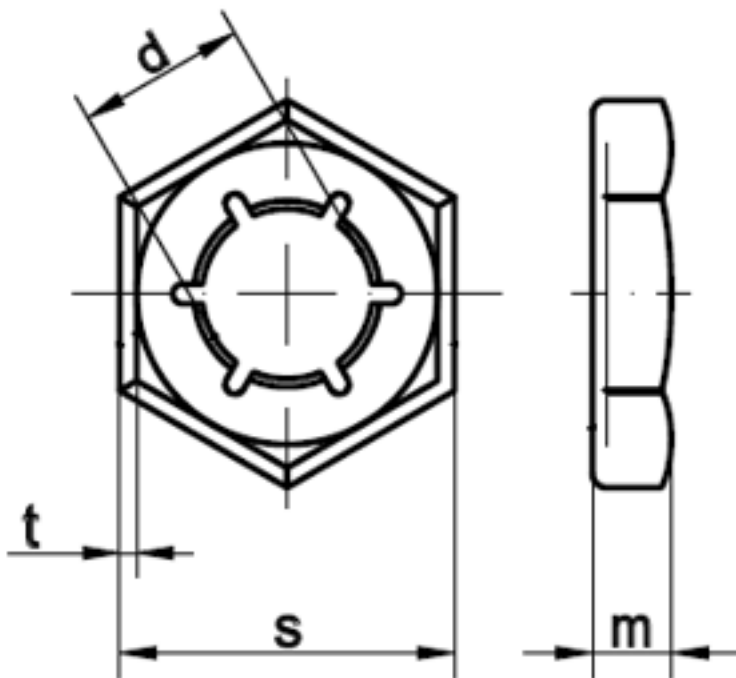

DIN 7967

Sicherungsmuttern (Palmuttern)

(entspricht keiner anderen Norm)

Maße	M 6	M 8	M 10	M 12	M 14	M 16	M 20	M 22	M 24	M 27	M 30	M 33	M 36	M 42	M 48
d	5,3	6,9	8,6	10,4	12	14,1	17,6	19,6	21	24,2	26,6	29,8	32,2	37,6	43,9
m	3	3,5	4	4,5	5	5	6	6	7	7	8	8	9	11	14
s	10	13	17	19	22	24	30	32	36	41	46	50	55	65	75
t	0,4	0,5	0,5	0,6	0,6	0,7	0,8	0,8	0,9	1	1,1	1,2	1,3	1,4	1,6