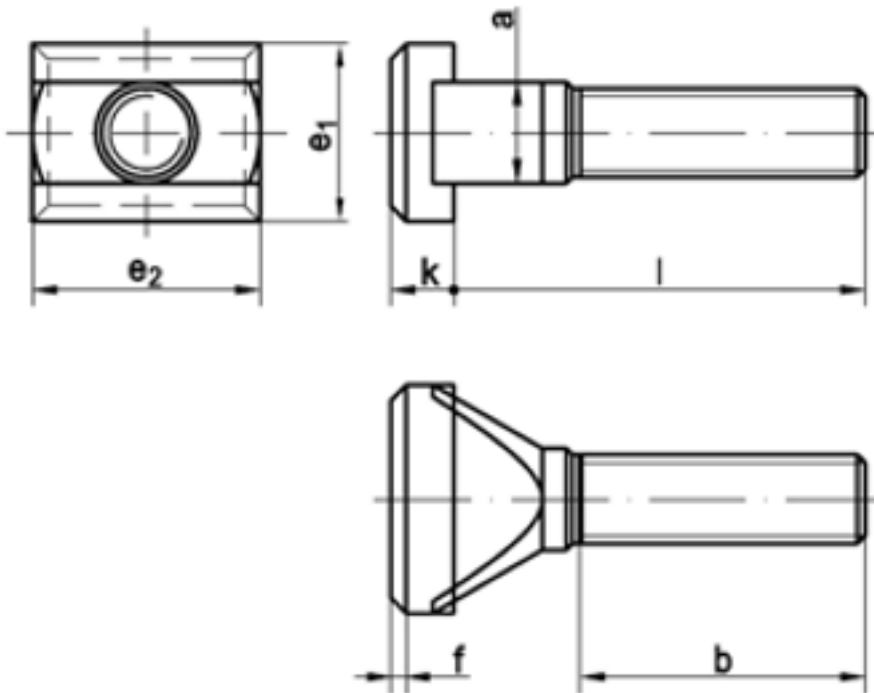

DIN 787

T-Nutenschrauben

(entspricht keiner anderen Norm)

Maße	M 8	M 10	M 12	M 16	M 16	M 20	M 24	M 24
a max	7,7	9,7	11,7	15,7	17,7	19,7	23,7	27,7
l	32 / 40 / 50 / 65 / 80	32 / 40 / 50 / 65 / 100	40 / 50 / 65 / 80 / 100 / 125 / 200 / 250 / 320	65 / 80 / 100 / 125 / 160 / 200 / 250		65 / 80 / 100 / 125 / 160 / 200 / 250 / 320 / 400	100 / 160 / 250 / 315	
b	20 / 30 / 35 / 40 / 45	20 / 30 / 35 / 40 / 60	30 / 35 / 40 / 50 / 60 / 70 / 100 / 120 / 120	40 / 50 / 60 / 70 / 80 / 100 / 120		40 / 50 / 60 / 70 / 80 / 100 / 120 / 120 / 120	60 / 80 / 120 / 120	
e1 / d2	13 / 16	15 / 20	18 / 25	25	25	32	40	44
f	1,6	1,6	2,5	2,5	2,5	2,5	(4)	4

k	6	6	7	9	9	12	16	18
für T-Nuten	8	10	12	16	18	20	24	28

DIN 787 T-Nutenschrauben

- [STAHL 8.8 - T-Nutenschrauben](#)
- [Artikelübersicht anzeigen](#)

Alle Angaben ohne Gewähr, Irrtümer und Druckfehler vorbehalten. Technische Maße können teilweise umfangreicher als unser Lieferprogramm sein. © Wegertseder GmbH 1984 - 2021. Die kommerzielle Benutzung von Text und Bild ist nur mit vorheriger schriftlicher Zustimmung erlaubt. Bilder und PDF-Dateien enthalten digitale Signaturen, die auch teilweise oder veränderte Entnahme nachvollziehbar machen.