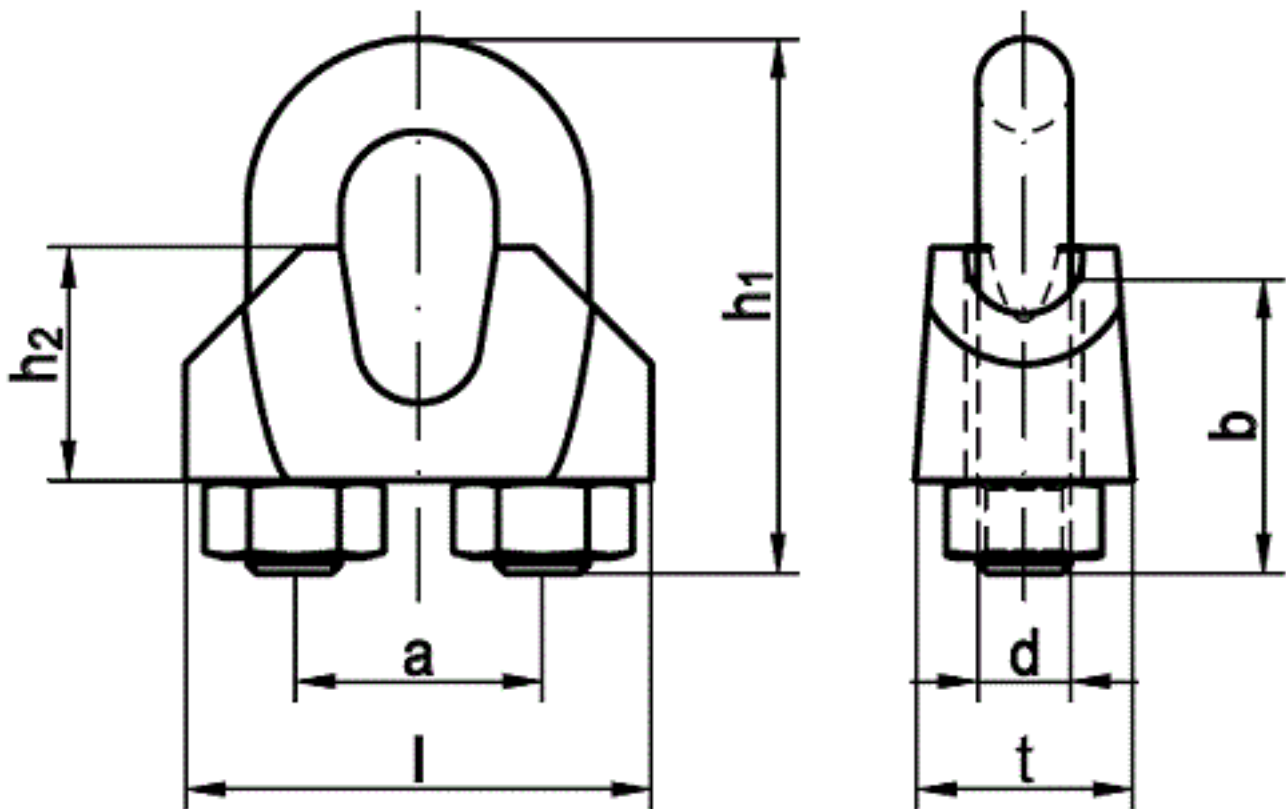

DIN 741 ähnlich Drahtseilklemmen

(entspricht keiner anderen Norm)

Für Seildurchmesser	3	5	6	8	11	13	16
d	M3 / M4	M5	M5 / M6	M6	M8	M10	M12
h1	21 / 20	24 / 26	28 / 32	34 / 35	44	55	63
b	11 / 12	13 / 15	15 / 18	19 / 18	22	30	33
a	8 / 9	11 / 12	13 / 14	16	20	24 / 25	29
h2	10	10	11 / 16	15	18	21	26
l	21	23	26	30	36	42 / 40	50
t	12 / 10	11 / 13	12 / 15	14 / 20	19	23 / 25	26

ähnlich DIN 741 Drahtseilklemmen

- [ROSTFREI A2 - ähnlich Drahtseilklemmen](#)
- [ROSTFREI A4 - ähnlich Drahtseilklemmen](#)
- [STAHL - verzinkt - ähnlich Drahtseilklemmen](#)

Alle Angaben ohne Gewähr, Irrtümer und Druckfehler vorbehalten. Technische Maße können teilweise umfangreicher als unser Lieferprogramm sein. © Wegertseder GmbH 1984 - 2021. Die kommerzielle Benutzung von Text und Bild ist nur mit vorheriger schriftlicher Zustimmung erlaubt. Bilder und PDF-Dateien enthalten digitale Signaturen, die auch teilweise oder veränderte Entnahme nachvollziehbar machen.