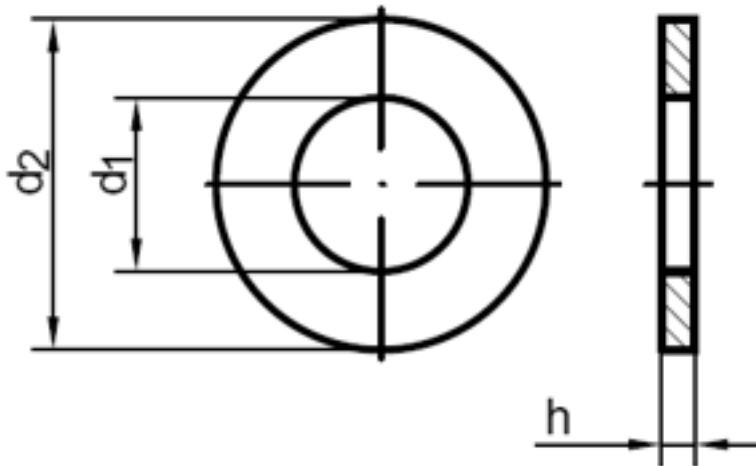

DIN 7349

Scheiben für Schrauben mit schweren Spannstiften

(entspricht keiner anderen Norm)

Maße	M 3	M 4	M 5	M 6	M 8	M 10	M 12	M 16	M 18	M 20	M 22	M 27	M 30
d1	3,2	4,3	5,3	6,4	8,4	10,5	13	17	19	21	23	28	31
d2	9	12	15	17	21	25	30	40	44	44	50	60	69
h	1	1,6	2	3	4	4	6	6	8	8	8	10	10