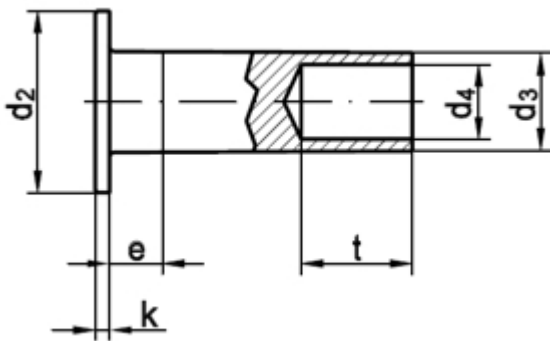

### albhohlrieten Form B

(entspricht keiner anderen Norm)

Maße	3	4	5	6	8					
d2	5,5	7,5	9,5	11,5	15,5					
d3 min	2,85	3,8	4,8	5,8	7,75					
d4	1,7	2,7	3,5	4,2	6					
e max	1,5	2	2,5	3	4					
k	0,8	1	1	1,2	1,2					
r max	0,2	0,3	0,3	0,4	0,4					
s	0,5	0,5	0,6	0,75	1,2					

### DIN 7338 Halbhohlrieten Form B

- [Artikelübersicht anzeigen](#)
- [KUPFER - albhohlrieten Form B](#)

Alle Angaben ohne Gewähr, Irrtümer und Druckfehler vorbehalten. Technische Maße können teilweise umfangreicher als unser Lieferprogramm sein. © Wegertseder GmbH 1984 - 2024. Die kommerzielle Benutzung von Text und Bild ist nur mit vorheriger schriftlicher Zustimmung erlaubt. Bilder und PDF-Dateien enthalten digitale Signaturen, die auch teilweise oder veränderte Entnahme nachvollziehbar machen.