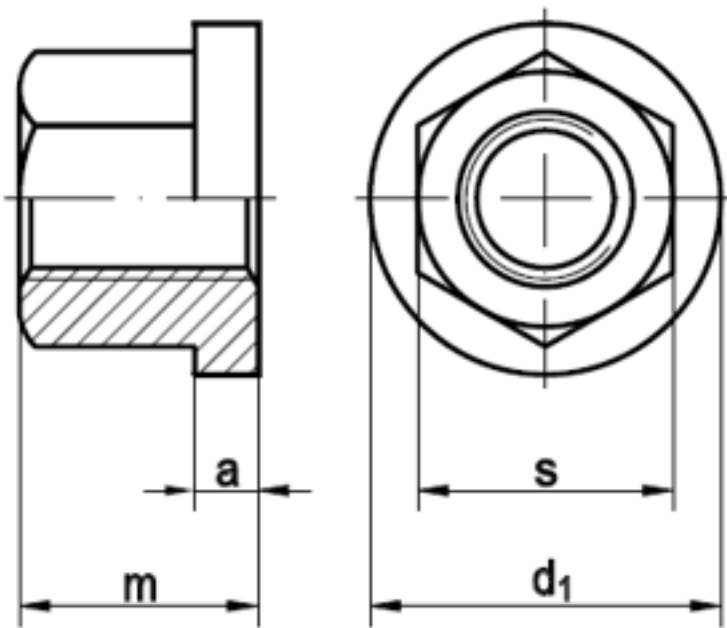

DIN 6331

Sechskantmutter mit Bund, 1,5 d hoch

(entspricht keiner anderen Norm)

Maße	M 6	M 8	M 10	M 12	M 14	M 16	M 18	M 20	M 22	M 24	M 27	M 30	M 36	M 42
a	3	3,5	4	4	4	5	5	6	6	6	7	8	10	12
d1	14	18	22	25	28	31	34	37	40	45	50	58	68	80
m	9	12	15	18	21	24	27	30	33	36	40	45	54	63
s	10	13	16	18	22	24	27	30	32	36	41	46	55	65

DIN 6331 Sechskantmutter mit Bund, 1,5 d hoch

- [ROSTFREI A2 - Sechskantmutter mit Bund, 1,5 d hoch](#)
- [ROSTFREI A4 - Sechskantmutter mit Bund, 1,5 d hoch](#)
- [STAHL 10 - Sechskantmutter mit Bund, 1,5 d hoch](#)
- [STAHL 10 - verzinkt - Sechskantmutter mit Bund, 1,5 d hoch](#)
- [Artikelübersicht anzeigen](#)