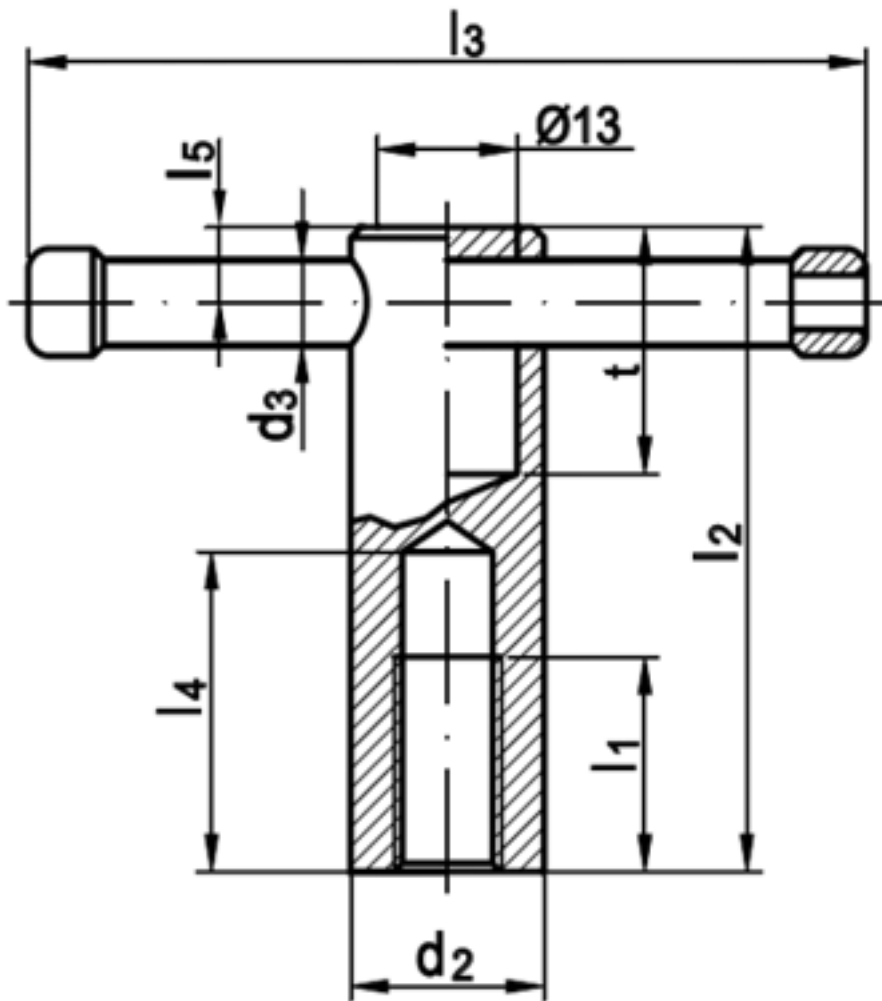

DIN 6307

Knebelmuttern mit losem Knebel

(entspricht keiner anderen Norm)

Maße	M 10	M 12	M 16	M 20
d2	18	20	24	30
d3	8	10	12	16
l1	25	25	35	40
L2	60	70	85	95
l3	80	100	120	140
l4	30	35	45	50

l5	7	9	11	14
t	23	26	28	34

DIN 6307 Knebelmuttern mit loseem Knebel

- [STAHL 5 - brüniert - Knebelmuttern mit loseem Knebel](#)
- [Artikelübersicht anzeigen](#)

Alle Angaben ohne Gewähr, Irrtümer und Druckfehler vorbehalten. Technische Maße können teilweise umfangreicher als unser Lieferprogramm sein. © Wegertseder GmbH 1984 - 2021. Die kommerzielle Benutzung von Text und Bild ist nur mit vorheriger schriftlicher Zustimmung erlaubt. Bilder und PDF-Dateien enthalten digitale Signaturen, die auch teilweise oder veränderte Entnahme nachvollziehbar machen.