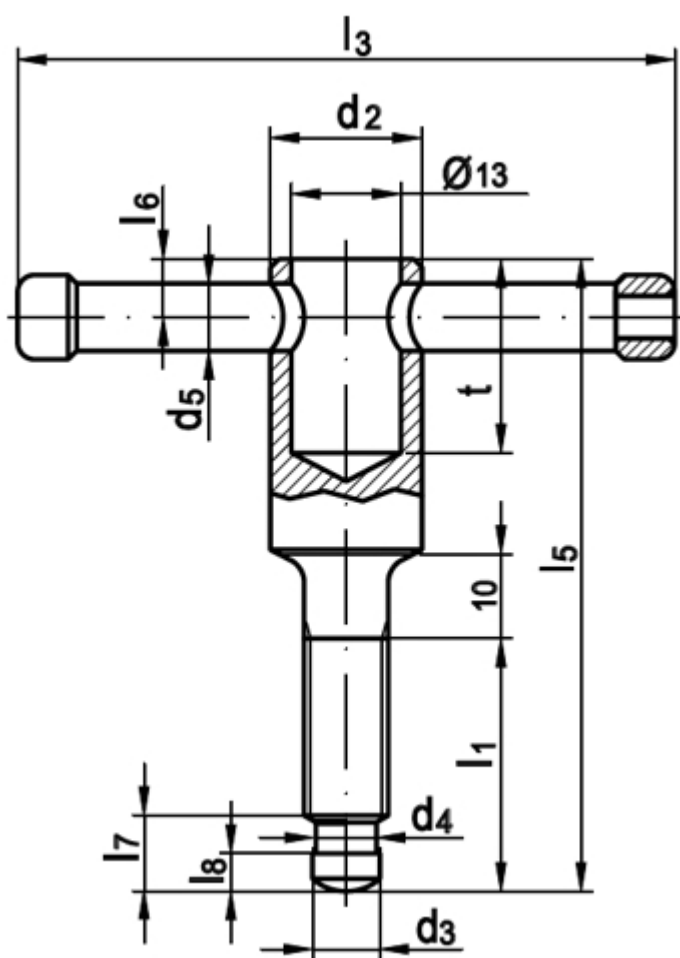

SCHRAUBEN | NORMTEILE | VERBINDUNGSELEMENTE | eCOMMERCE | eKANBAN

DIN 6306

nebelschrauben mit losem Knebel, D=ohne Druckstück

(entspricht keiner anderen Norm)

Maße	M 10	M 12	M 16	M 20					
l1	40/50	50/60	55/70/90	55/70/90					
d2	18	20	24	30					
d3	8	8	12	15,5					
d4	7,2	7,2	11	14,4					
d5	8	10	13	16					
l3	80	100	120	140					
l5	72/82	85/95	95/110/130	100/115/135					
l6	7	9	10	14					
l7	9	10	12	14					
l8	4,5	4,5	5	5,5					
t	23	26	28	34					

- [Artikelübersicht anzeigen](#)
- STAHL 5.8 - brüniert - nebelschrauben mit losem Knebel, D=ohne Druckstück

Alle Angaben ohne Gewähr, Irrtümer und Druckfehler vorbehalten. Technische Maße können teilweise umfangreicher als unser Lieferprogramm sein. © Wegertseder GmbH 1984 - 2024. Die kommerzielle Benutzung von Text und Bild ist nur mit vorheriger schriftlicher Zustimmung erlaubt. Bilder und PDF-Dateien enthalten digitale Signaturen, die auch teilweise oder veränderte Entnahme nachvollziehbar machen.