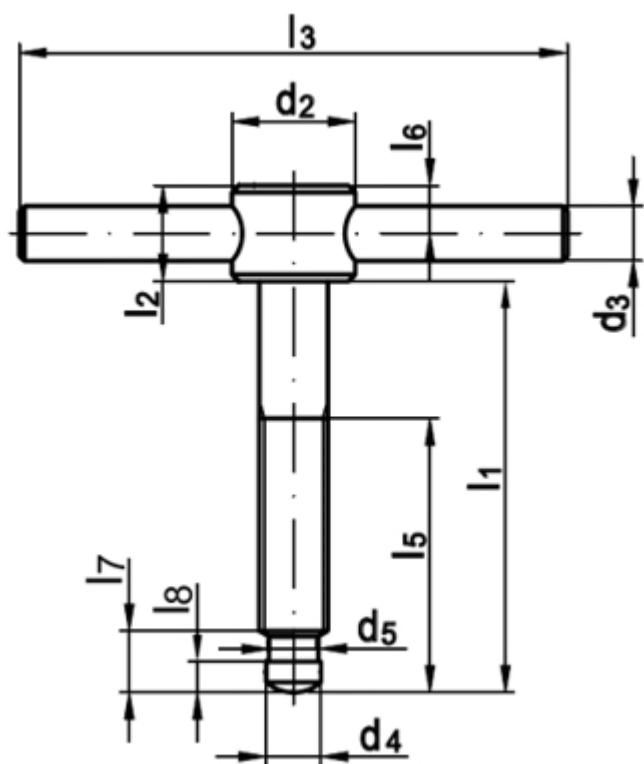

SCHRAUBEN | NORMTEILE | VERBINDUNGSELEMENTE | eCOMMERCE | eKANBAN

DIN 6304

nebelschrauben mit festem Knebel, E=ohne Druckstück

(entspricht keiner anderen Norm)

Maße	M 6	M 8	M 10	M 12	M 16	M 20				
l1	40/50	50/60	60/70	70/80	75/90/100	75/90/100				
d2	12	14	18	20	24	30				
d3	5	6	8	10	12	16				
d4	4,5	6	8	8	12	15,5				
d5	4	5,4	7,2	7,2	11	14,4				
l2	10	12	14	18	20	28				
l3	50	60	80	100	120	140				
l5	30/40	35/45	40/50	50/60	55/70/90	55/70/90				
l6	5	5	7	9	10	14				
l7	6	7,5	9	10	12	14				
l8	2,5	3	4,5	4,5	5	5,5				

DIN 6304 Knebelschrauben mit festem Knebel, E=ohne Druckstück

- [Artikelübersicht anzeigen](#)
- STAHL 5.8 - brüniert - nebelschrauben mit festem Knebel, E=ohne Druckstück

Alle Angaben ohne Gewähr, Irrtümer und Druckfehler vorbehalten. Technische Maße können teilweise umfangreicher als unser Lieferprogramm sein. © Wegertseder GmbH 1984 - 2024. Die kommerzielle Benutzung von Text und Bild ist nur mit vorheriger schriftlicher Zustimmung erlaubt. Bilder und PDF-Dateien enthalten digitale Signaturen, die auch teilweise oder veränderte Entnahme nachvollziehbar machen.