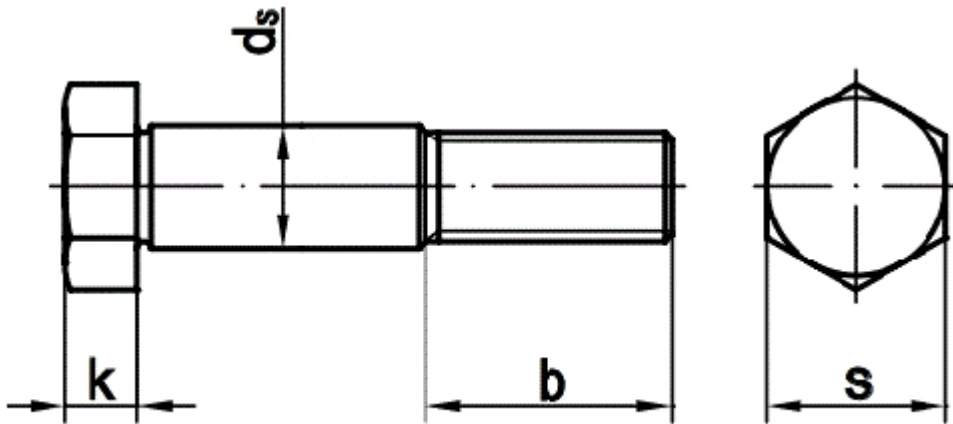

DIN 609

Sechskant-Paßschrauben mit langem Gewindezapfen

(entspricht keiner anderen Norm)

Maße	M8	M10	M12	M14	M16	M20	M24	M30		
k	5.3	6.4	7.5	8.8	10	12.5	15	19		
s	13	16	18	21	24	30	36	46		
ds (Tol. k6)	9	11	13	15	17	21	25	32		
b1 (l < 50 mm)	14.5	17.5	20.5	22	25	28.5	-	-		
b2 (l < 150 mm)	16.5	19.5	22.5	24	27	30.5	36.5	43		
b3 (l > 150 mm)	21.5	24.5	27.5	29	32	35.5	41.5	48		

DIN 609 Sechskant-Paßschrauben mit langem Gewindezapfen

- [Artikelübersicht anzeigen](#)
- STAHL 10.9 - Sechskant-Paßschrauben mit langem Gewindezapfen
- STAHL 8.8 - Sechskant-Paßschrauben mit langem Gewindezapfen