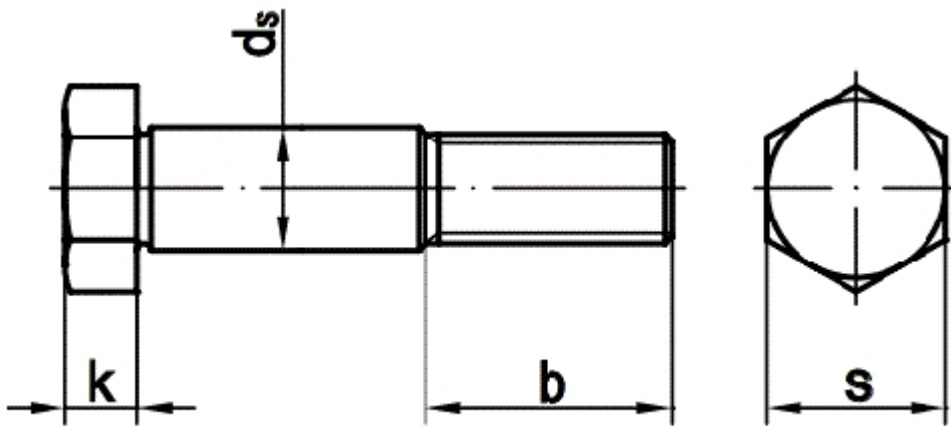

DIN 609

Sechskant-Paßschrauben mit langem Gewindezapfen

(entspricht keiner anderen Norm)

Maße	M8	M10	M12	M14	M16	M20	M24	M30		
k	5.3	6.4	7.5	8.8	10	12.5	15	19		
s	13	16	18	21	24	30	36	46		
ds (Tol. k6)	9	11	13	15	17	21	25	32		
b1 (l < 50 mm)	14.5	17.5	20.5	22	25	28.5	-	-		
b2 (l < 150 mm)	16.5	19.5	22.5	24	27	30.5	36.5	43		
b3 (l > 150 mm)	21.5	24.5	27.5	29	32	35.5	41.5	48		

DIN 609 Sechskant-Paßschrauben mit langem Gewindezapfen

- [Artikelübersicht anzeigen](#)
- [STAHL 10.9 - Sechskant-Paßschrauben mit langem Gewindezapfen](#)
- [STAHL 8.8 - Sechskant-Paßschrauben mit langem Gewindezapfen](#)