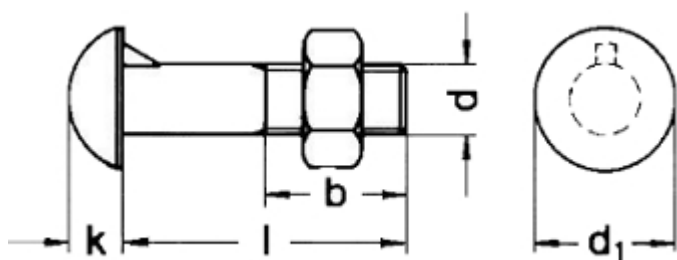

DIN 607

Halbrundsrauben mit Nase, mit Mutter

(entspricht keiner anderen Norm)

Maße (d)	M 8	M 10	M 12	M 16						
d1	16,55	19,65	24,65	30,65						
k	6,38	7,45	9,65	11,75						
g	3	3,2	3,6	4,2						
b1	22	26	30	38						
b2	28	32	36	44						
b3	-	-	-	57						

DIN 607 Halbrundsrauben mit Nase, mit Mutter

- [Artikelübersicht anzeigen](#)
- [STAHL 4.6 - Halbrundsrauben mit Nase, mit Mutter](#)

Alle Angaben ohne Gewähr, Irrtümer und Druckfehler vorbehalten. Technische Maße können teilweise umfangreicher als unser Lieferprogramm sein. © Wegertseder GmbH 1984 - 2025. Die kommerzielle Benutzung von Text und Bild ist nur mit vorheriger schriftlicher Zustimmung erlaubt. Bilder und PDF-Dateien enthalten digitale Signaturen, die auch teilweise oder veränderte Entnahme nachvollziehbar machen.