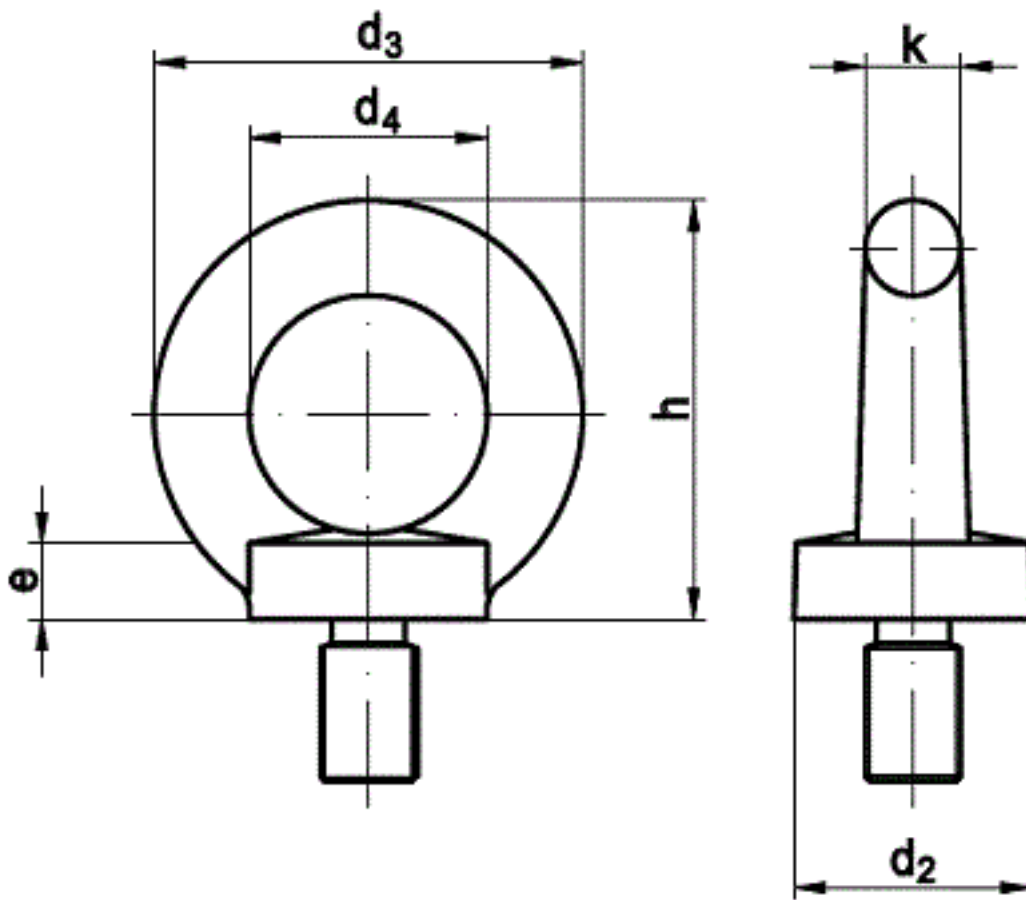

DIN 580

ähnlich Ringschrauben

(entspricht keiner anderen Norm)

Maße (d1)	M6	M8	M10	M12	M14	M16	M18	M20	M22	M24	M27
d2	20	20	25	30	35	35	40	40	50	50	65
d3	36	36	45	54	63	63	72	72	90	90	108
d4	20	20	25	30	35	35	40	40	50	50	60
h	36	36	45	53	62	62	71	71	90	90	109
e	4	6	8	10	12	12	14	14	18	18	22
l	13	13	17	20,5	20,5	27	27	30	30	36	40
Maße (d1)	M30	M33	M36	M39	M42	M45	M48	M52	M56	M64	
d2	65	75	75	85	85	100	100	110	110	120	

d3	108	126	126	144	144	166	166	184	184	206	
d4	60	70	70	80	80	90	90	100	100	110	
h	109	128	128	147	147	168	168	187	187	208	
e	22	26	26	30	30	35	35	38	38	42	
l	45	45	54	63	63	68	68	78	78	90	

ähnlich DIN 580 Ringschrauben