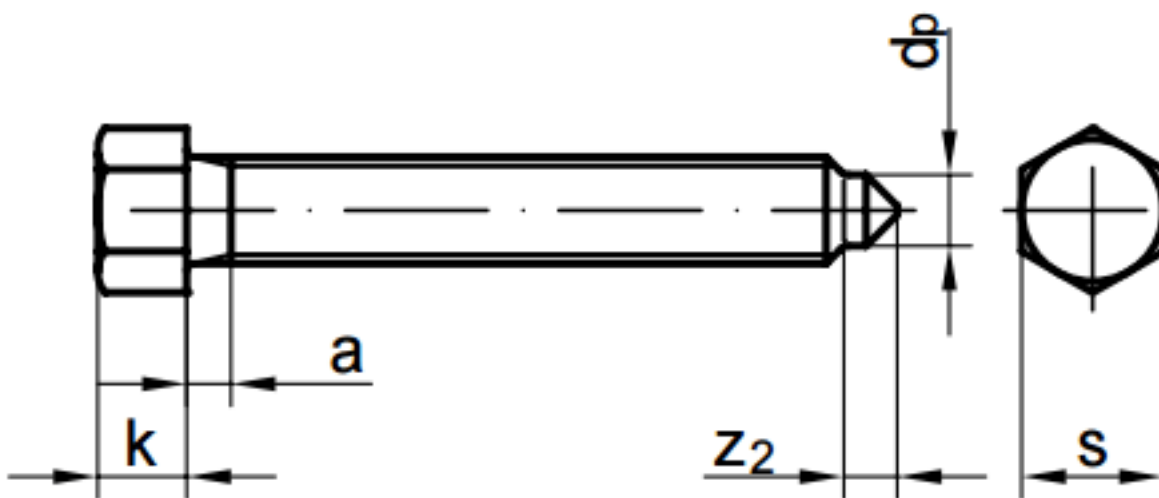

DIN 564 B

DIN 564 Sechskantschrauben mit Auslauf, kleiner Sechskant, Ansatzspitze, Gewinde bis Kopf

(entspricht keiner anderen Norm)

Maße (d)	M 6	M 8	M 10	M 12	M 16	M 20	M 24
k	5	6	7	9	11	14	17
s	8	10	13	16	18	24	30
a	2,5	3	4	4	4,5	6	7
z2	3	4	5	6	8	10	12
dp	4	5,5	7	8,5	12	15	18

DIN 564 Sechskantschrauben mit Auslauf, kleiner Sechskant, Ansatzspitze, Gewinde bis Kopf

- [STAHL 22 H - DIN 564 Sechskantschrauben mit Auslauf, kleiner Sechskant, Ansatzspitze, Gewinde bis Kopf](#)
- [Artikelübersicht anzeigen](#)