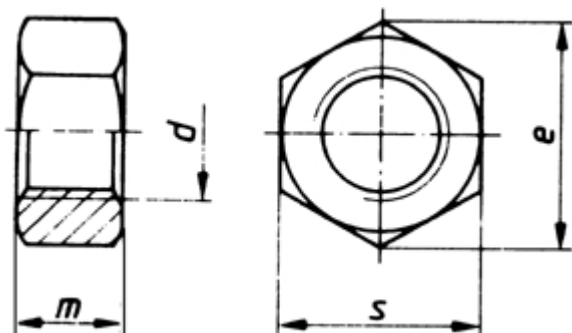

DIN 555

Sechskantmuttern

(entspricht keiner anderen Norm)

Maße (d)	M 5	M 6	M 8	M 10	M 12	M 14	M 16	M 18	M 20	M 22	M 24	M 27	M 30	M 33	M 36	
s	8	10	13	17	19	22	24	27	30	32	36	41	46	50	55	
e min.	8,63	10,89	14,2	18,72	20,88	23,91	26,17	29,56	32,95	35,03	39,55	45,2	50,85	55,37	60,79	
m	4	5	6,5	8	10	11	13	15	16	18	19	22	24	26	29	

DIN 555 Sechskantmuttern

- [Artikelübersicht anzeigen](#)
- POLYAMID - natur - Sechskantmuttern

DIN 555 Sechskantmuttern, WW-BSW

- [Artikelübersicht anzeigen](#)
- STAHL 5 - Sechskantmuttern, WW-BSW

Wegertseder GmbH
Gewerbegebiet Dorfbach 5
D-94496 Ortenburg
GERMANY